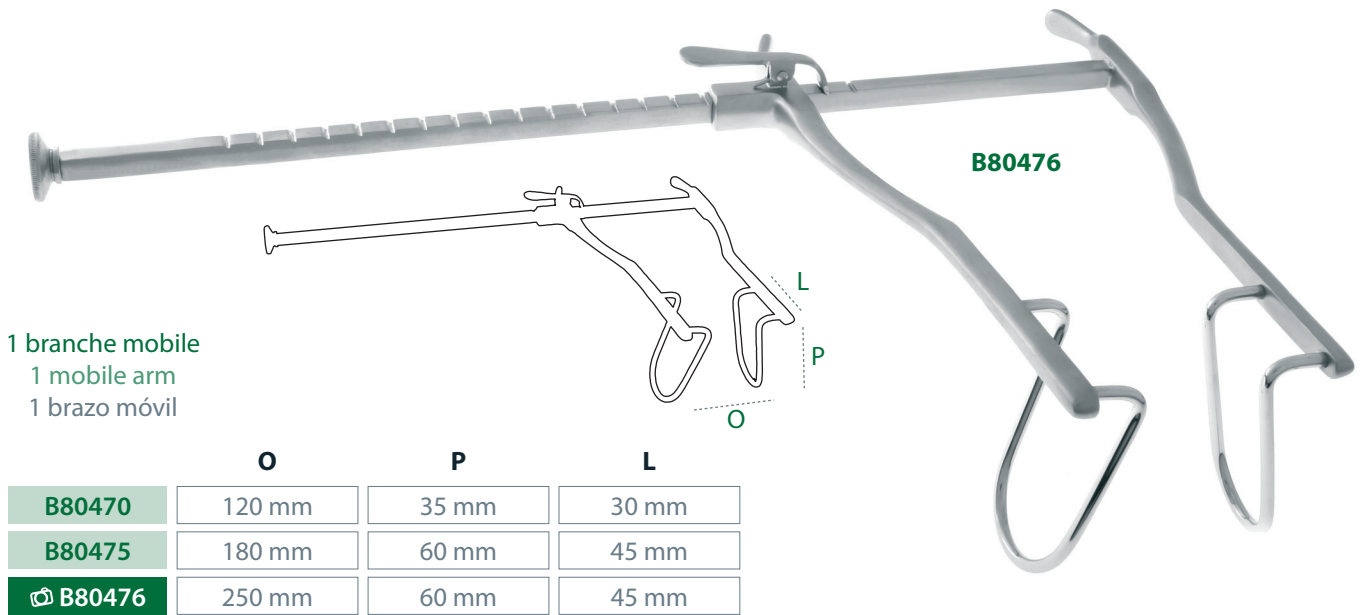

GOSSET

1 branche mobile
1 mobile arm
1 brazo móvil

	O	P	L
B80470	120 mm	35 mm	30 mm
B80475	180 mm	60 mm	45 mm
B80476	250 mm	60 mm	45 mm