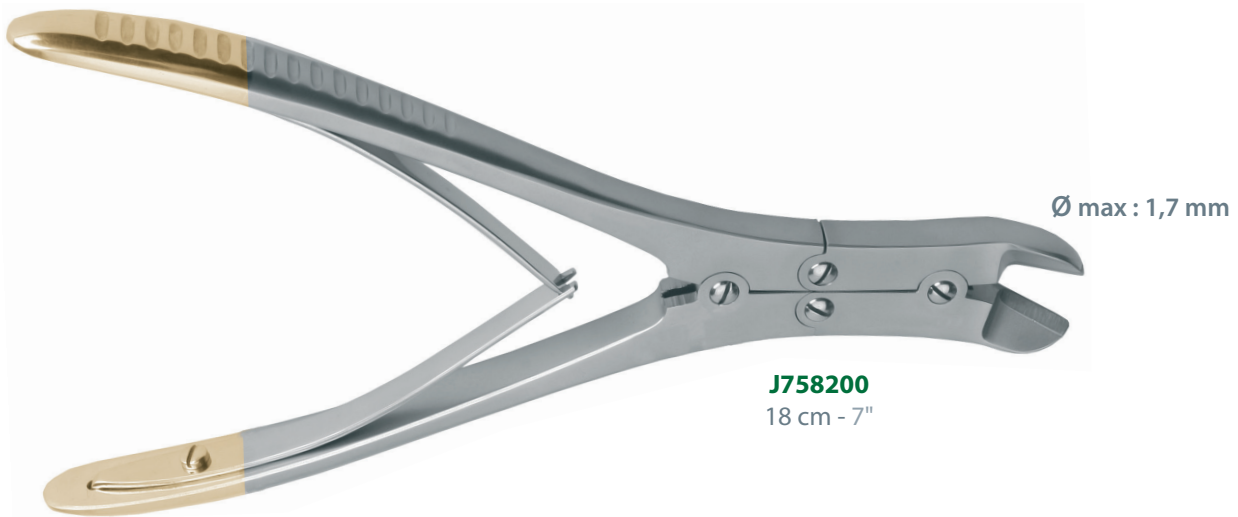

**J759030**  
17 cm - 6<sup>3</sup>/<sub>4</sub>"

Pinces étau - Vise grip forceps - Pinzas de fijación

**J759040**  
18 cm - 7"

**J759050**  
25 cm - 10"

15 cm - 6" **G306300**

19 cm - 7<sup>1</sup>/<sub>2</sub>" **G30640**

**G306300**  
15 cm - 6"

Pinces à couper les fils - Wire cutting pliers - Alicates para cortar alambre

TC Inserts

Pinces à couper les fils - Wire cutting pliers - Alicates para cortar alambre