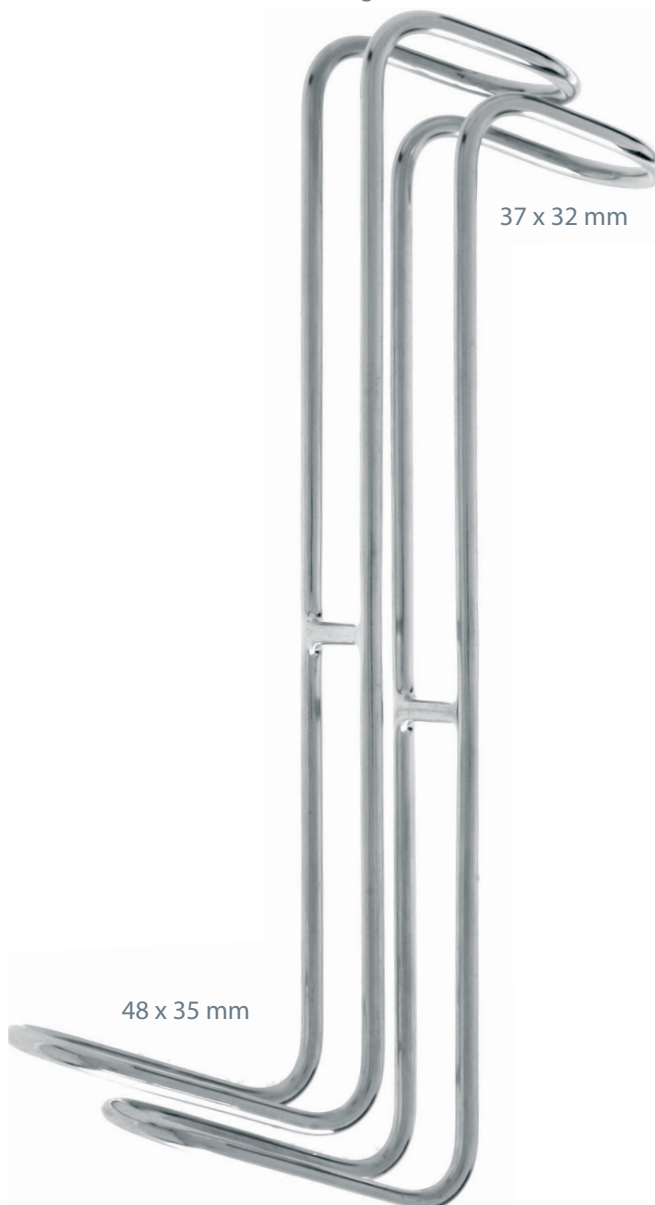

### FARABEUF-CORTI

Jeu de 2  
Set of 2  
Juego de 2

**B80136**  
20 cm - 8"

**B801480**  
21 cm - 8<sup>1</sup>/<sub>4</sub>"

**HARTMANN**

Jeu de 2  
Set of 2  
Juego de 2

37 x 32 mm

48 x 35 mm

**B80140**  
16 cm - 6<sup>1</sup>/<sub>4</sub>"