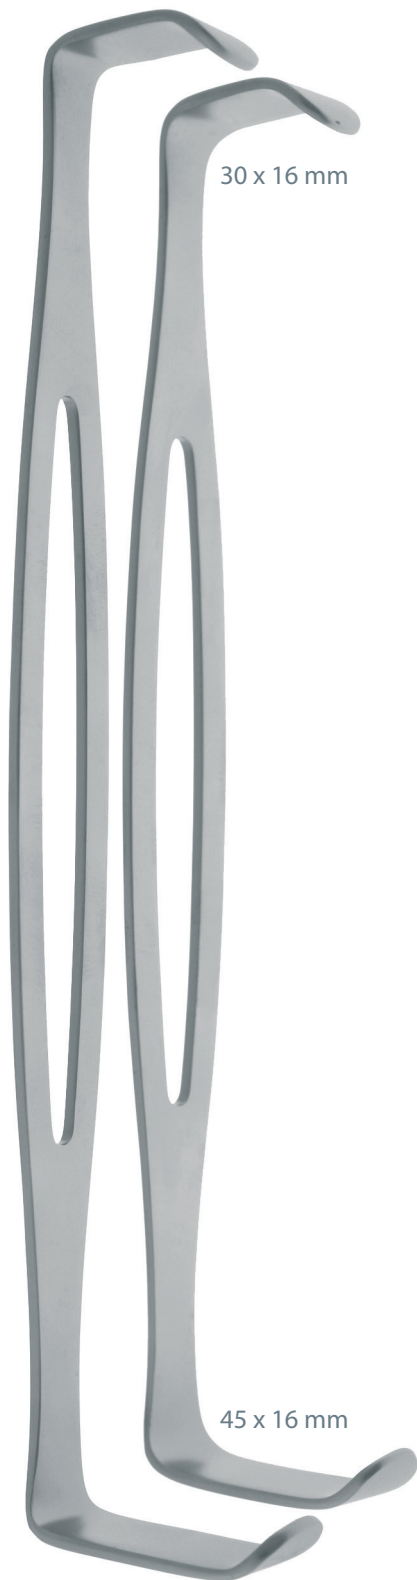

### CRILE

6 x 20 mm

4 x 12 mm

**B801363**  
11 cm - 4<sup>1/4</sup>"

**PARKER LANGENBECK  
(US ARMY)**

Jeu de 2  
Set of 2  
Juego de 2

30 x 16 mm

45 x 16 mm