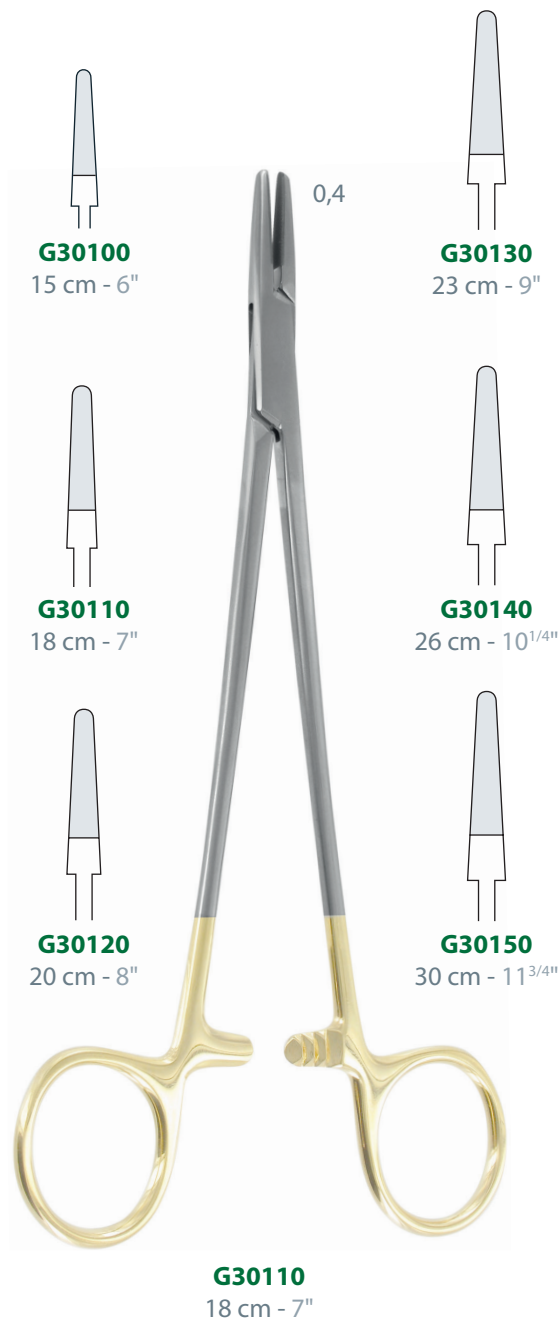

# LANDANGER

Porte-aiguilles - Needle holders - Porta agujas

FINOCHIETTO

MAYO-HEGAR

**G30050**  
13 cm - 5<sup>1</sup>/<sub>8</sub>"

**G30084**  
16 cm - 6<sup>1</sup>/<sub>4</sub>"

**G30082**  
14 cm - 5<sup>1</sup>/<sub>2</sub>"

**G30084**  
16 cm - 6<sup>1</sup>/<sub>4</sub>"

**G30086**  
18 cm - 7"

**G30088**  
20 cm - 8"

TC Inserts

### CRILE-WOOD

13 cm - 5"	<b>G30090</b>
15 cm - 6"	<b>G30100</b>
18 cm - 7"	<b>G30110</b>
20 cm - 8"	<b>G30120</b>
23 cm - 9"	<b>G30130</b>
26 cm - 10 <sup>1/4</sup> "	<b>G30140</b>
30 cm - 11 <sup>3/4</sup> "	<b>G30150</b>