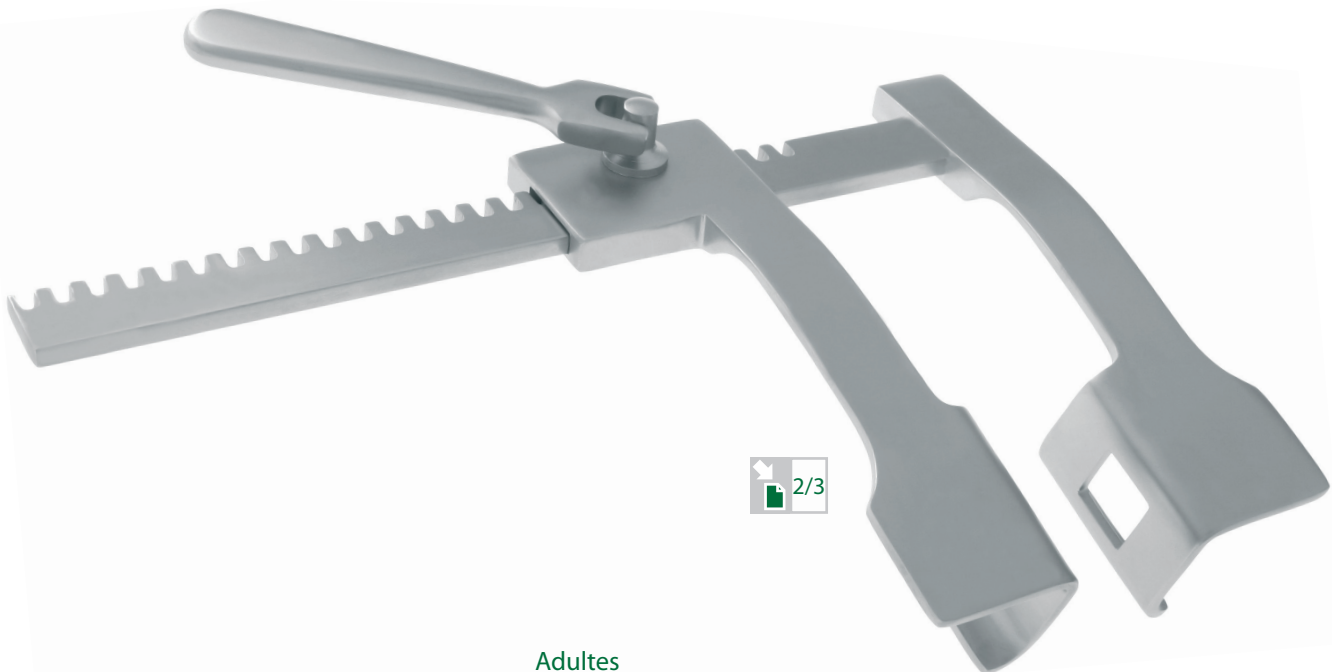

FINOCHIETTO

Adultes
Adults
Adultos

B80780

O

200 mm

P

45 mm

L

65 mm

O : Ouverture - Blades opening - Abertura de las hojas

P : Profondeur - Depth - Profundidad

L : Largeur - Width - Anchura