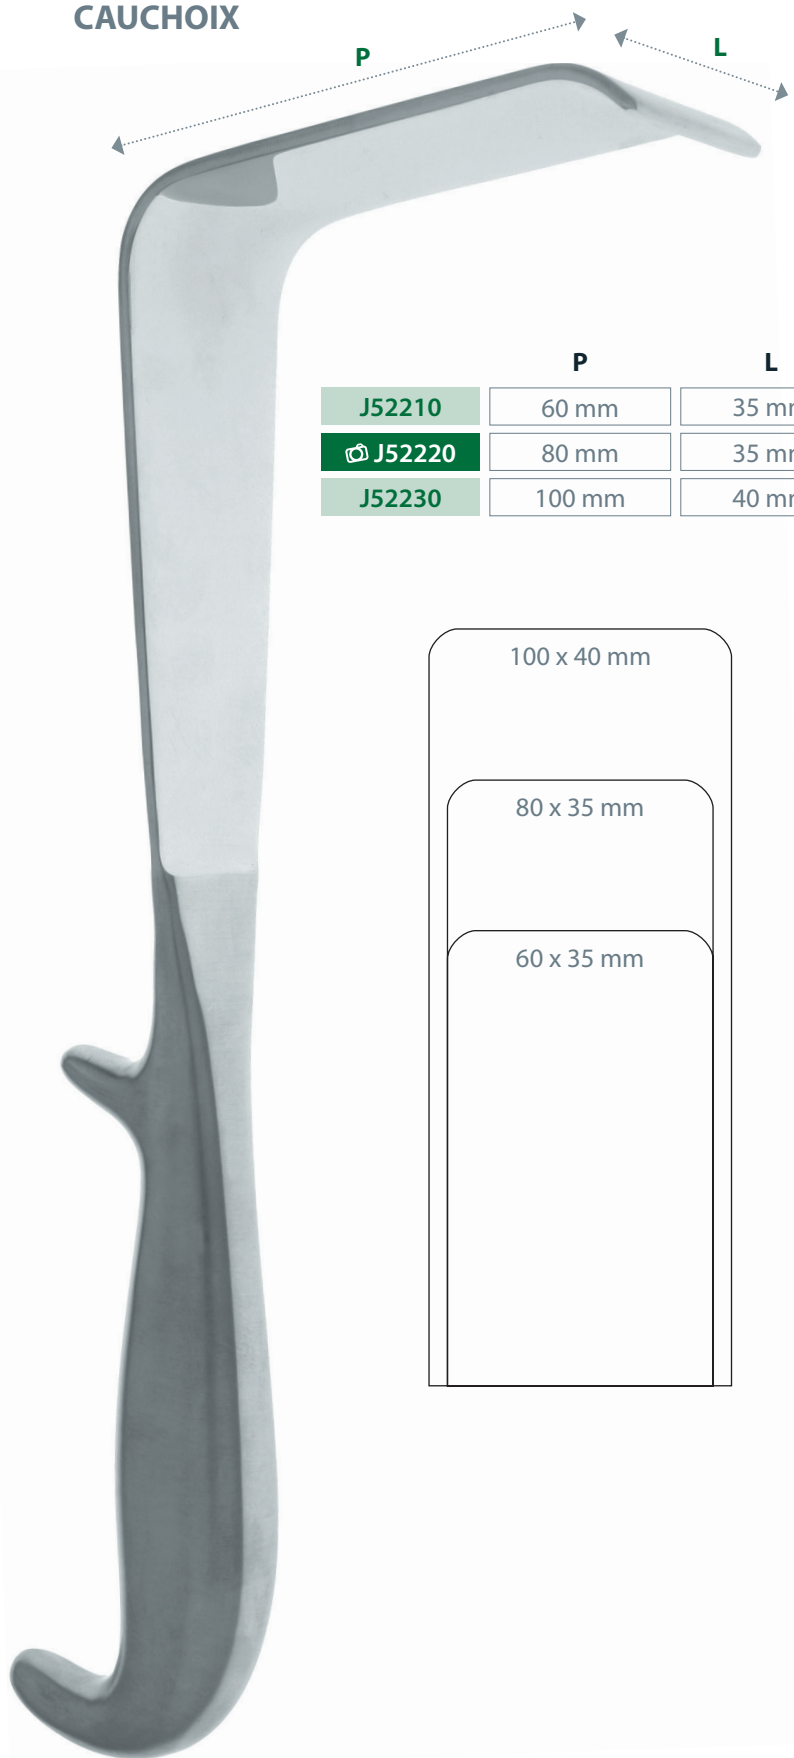

LANDANGER

Écarteurs - Retractors - Separadores

CAUCHOIX

J52220
23 cm - 9"

MOORE LAMBOTTE