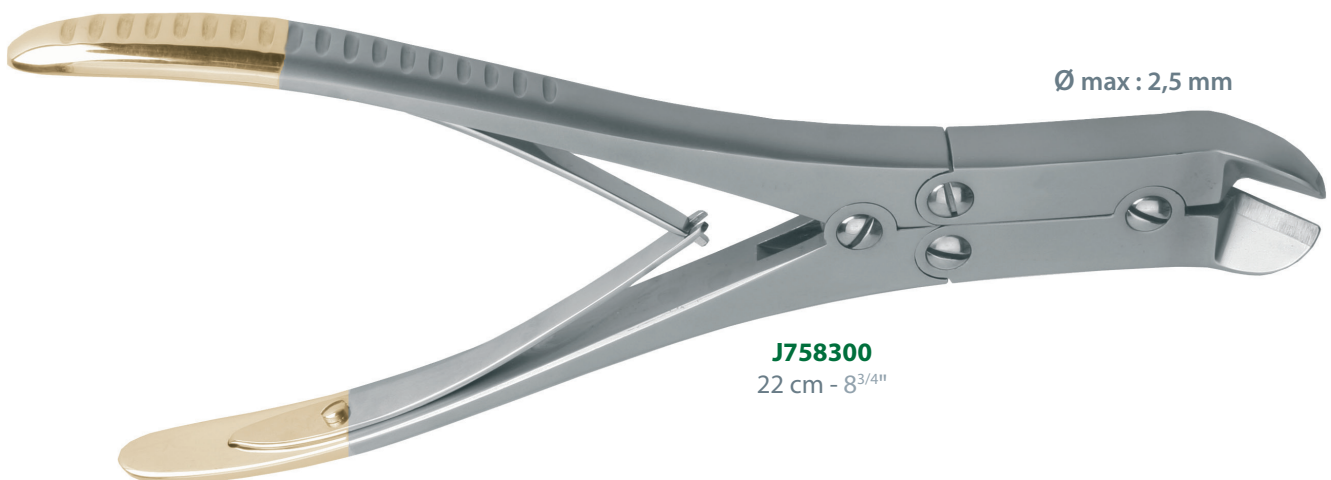

15 cm - 6" **G306300**

19 cm - 7<sup>1</sup>/<sub>2</sub>" **G30640**

**G306300**  
15 cm - 6"

Pinces à couper les fils - Wire cutting pliers - Alicates para cortar alambre

TC Inserts

Pinces à couper les fils - Wire cutting pliers - Alicates para cortar alambre