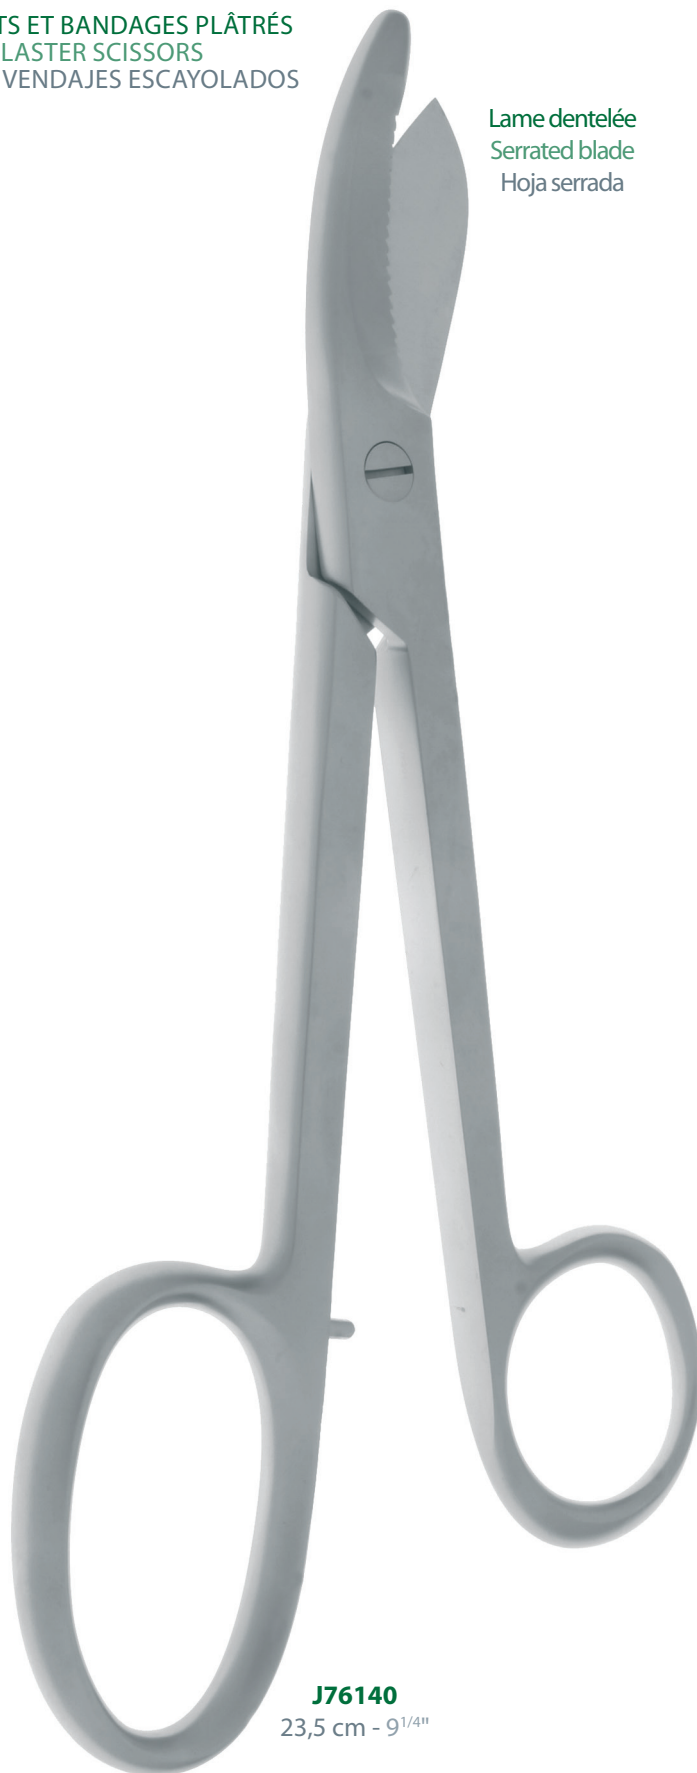

BRUNS

CISEAUX BRUNS À PANSEMENTS ET BANDAGES PLÂTRÉS
BRUNS CLOTHING SCISSORS, PLASTER SCISSORS
BRUNS TIJERAS PARA CURAS Y VENDAJES ESCAYOLADOS

Lame dentelée
Serrated blade
Hoja serrada

J76140

23,5 cm - 9¹/₄"