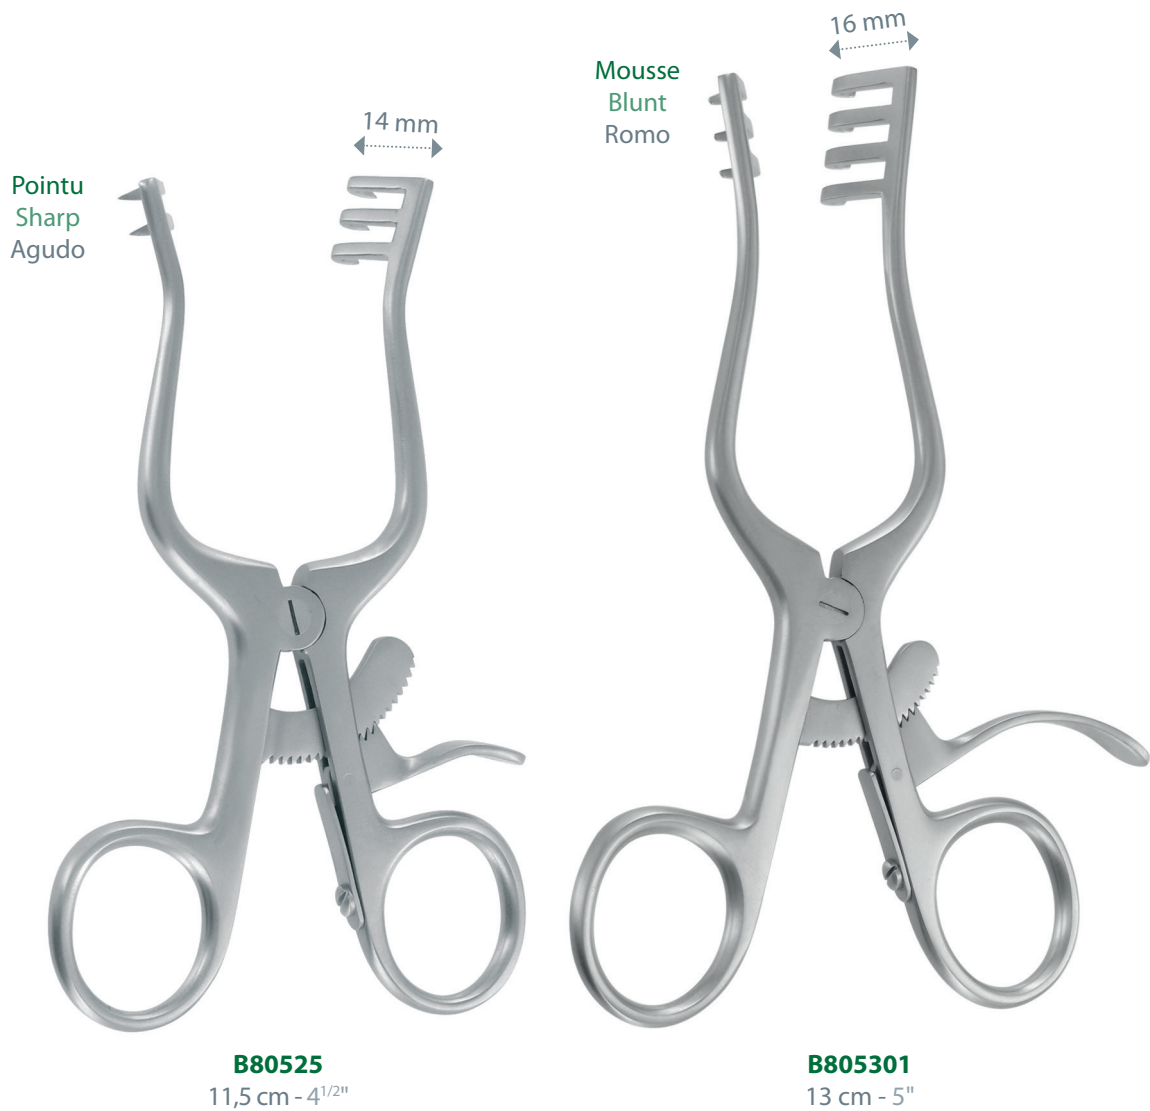

### WEITLANER

Pointu Sharp Agudo		Mousse Blunt Romo
 <b>B80525</b>	11,5 cm - 4 <sup>1</sup> / <sub>2</sub> "	<b>B805251</b>
<b>B80530</b>	13 cm - 5"	 <b>B805301</b>
<b>B80535</b>	17 cm - 6 <sup>3</sup> / <sub>4</sub> "	<b>B805351</b>