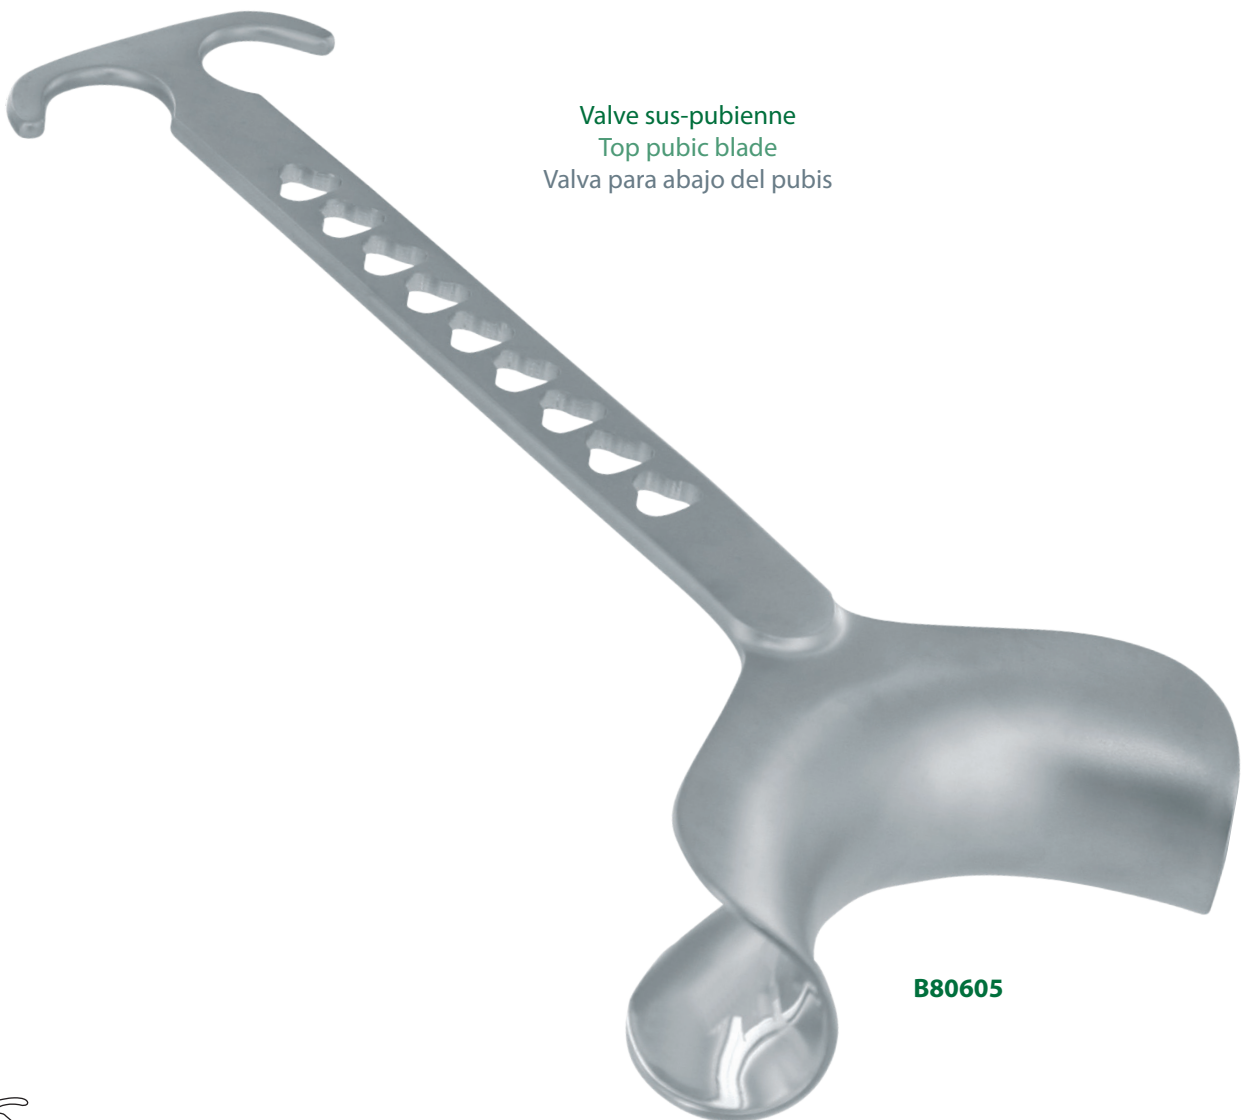

ROCHARD

	P	L
B80605	40 mm	80 mm
B80610	50 mm	100 mm
B80615	55 mm	120 mm

Valve sus-pubienne
Top pubic blade
Valva para abajo del pubis

B80605

O : Ouverture - Blades opening - Abertura de las hojas
P : Profondeur - Depth - Profundidad
L : Largeur - Width - Anchura