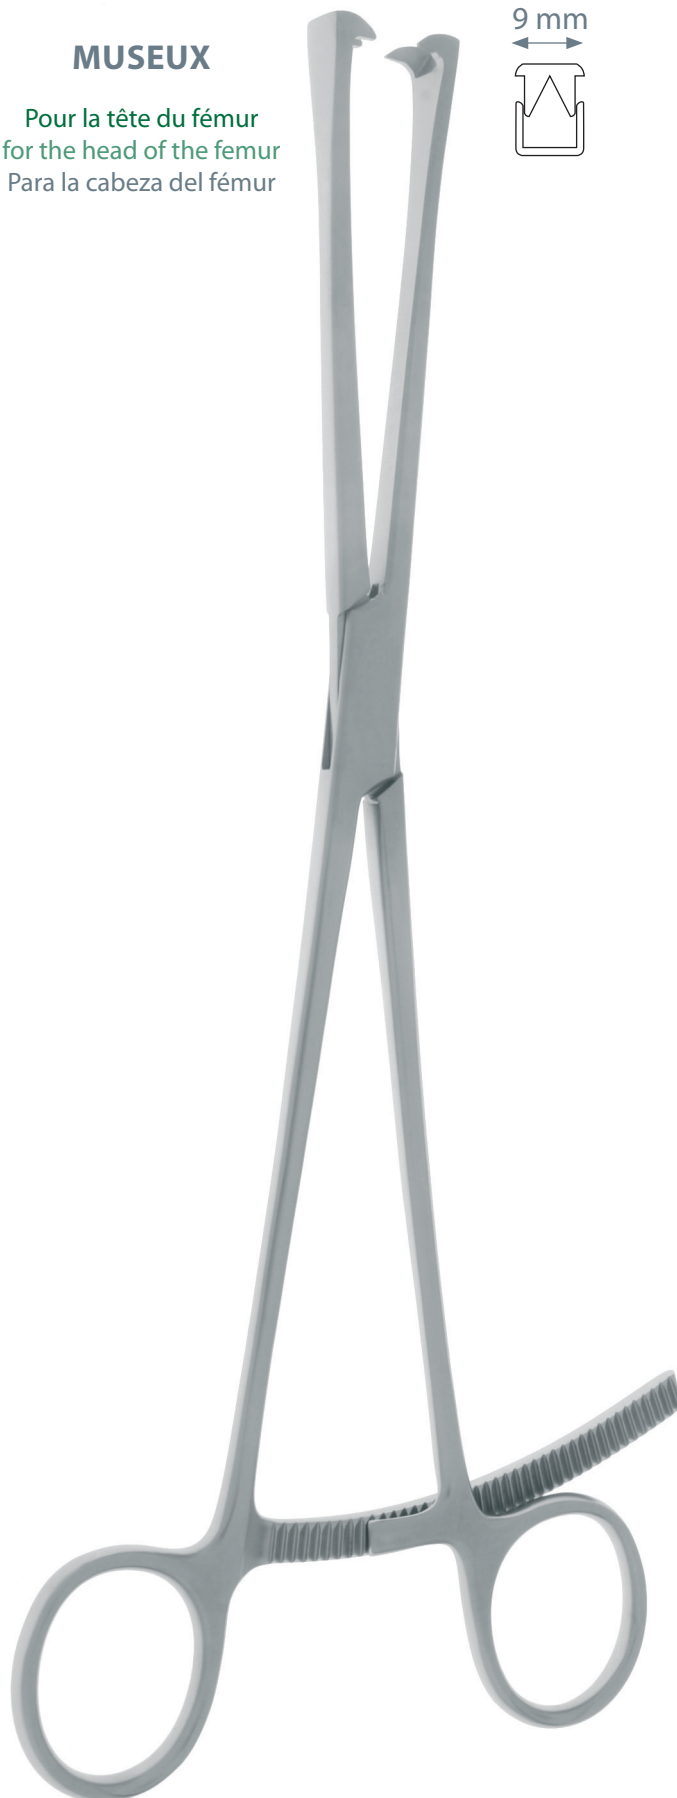

MUSEUX

Pour la tête du fémur
for the head of the femur
Para la cabeza del fémur

J72195
24 cm - 9¹/₂"