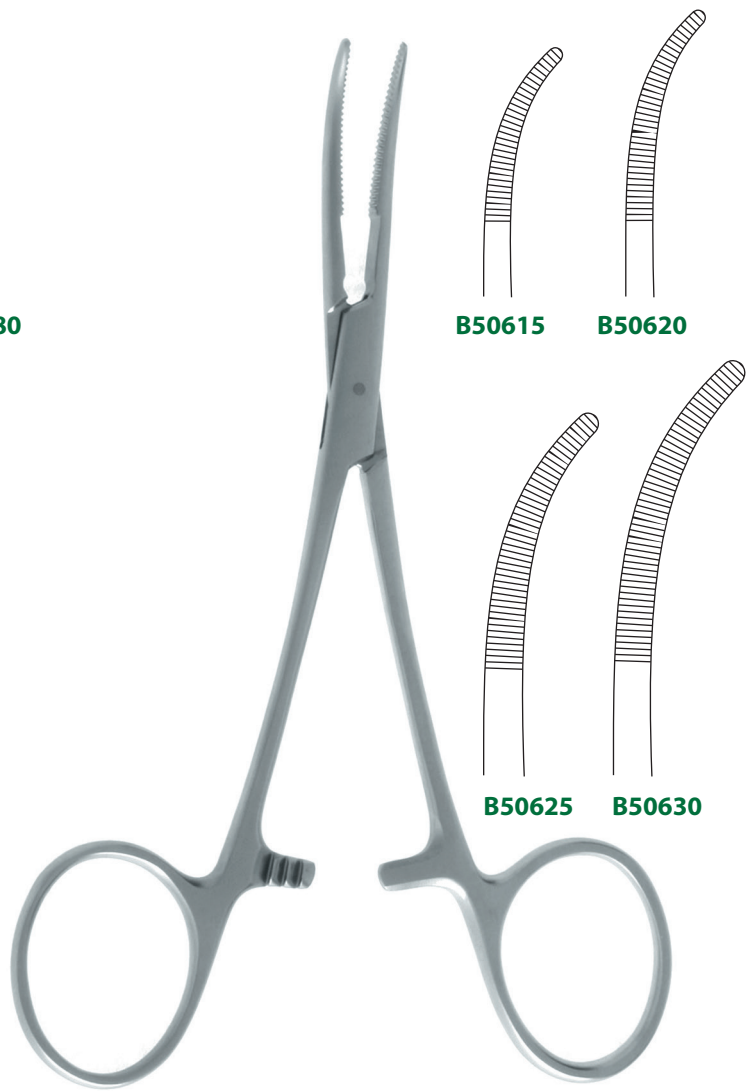

B50615
14 cm - 5¹/₂"