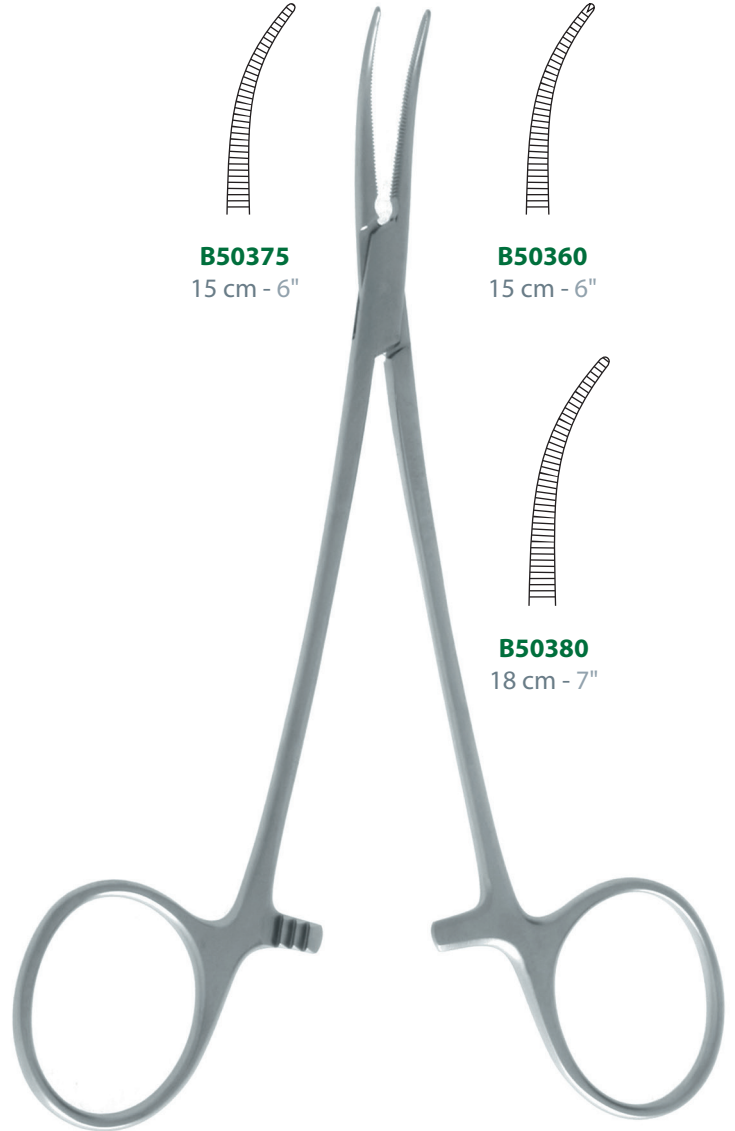

### LERICHE

Droite Straight Recta		Courbe Curved Curva	
Sans griffes Without teeth Sin dientes	A griffes With teeth Con dientes	Sans griffes Without teeth Sin dientes	A griffes With teeth Con dientes
 <b>B50345</b>	<b>B50330</b>	 <b>B50375</b>	<b>B50360</b>
<b>B50350</b>	<b>B50335</b>	<b>B50380</b>	<b>B50365</b>
		15 cm - 6"	
		18 cm - 7"	

**B50345**  
15 cm - 6"

**B50330**  
15 cm - 6"

**B50375**  
15 cm - 6"

**B50360**  
15 cm - 6"

**B50350**  
18 cm - 7"

**B50380**  
18 cm - 7"

**B50345**  
15 cm - 6"

**B50375**  
15 cm - 6"

### CRILE

Courbe  
Curved  
Curva

Sans griffes  
Without teeth  
Sin dientes

14 cm - 5<sup>1</sup>/<sub>2</sub>"

**B50690**

16 cm - 6<sup>1</sup>/<sub>4</sub>"

**B50695**

**B50695**