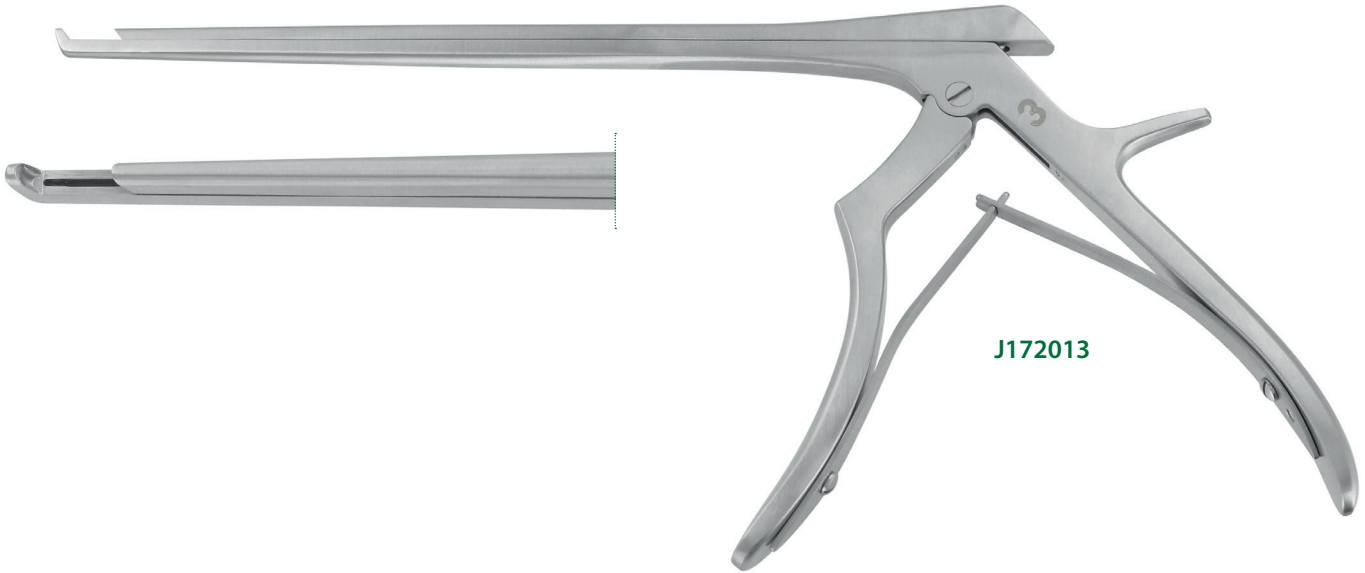

FERRIS SMITH KERRISON

20 cm - 8"

J172013

40° Haut / 40° Upward / 40° Arriba

Largeur de mors
Width of jaw
Anchura de boca

Longueur tige
Shaft length
Largo del tallo

18 cm - 7"

2 mm	J17118
3 mm	J17120
4 mm	J17130
5 mm	J17140