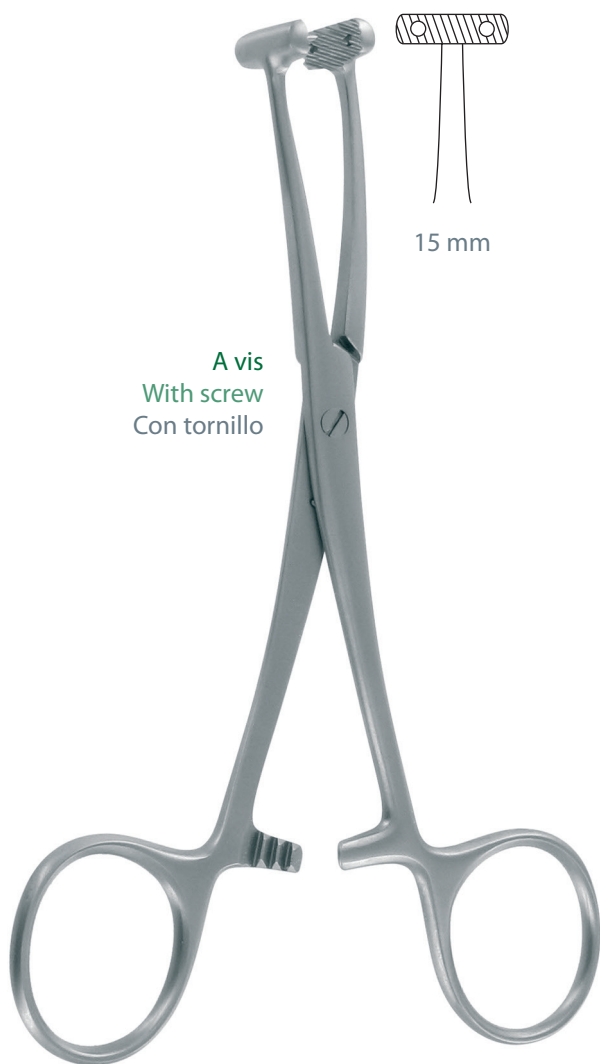

DE MARTEL

Pince pour le cuir chevelu
Scalp flap forceps
Pinza para pericraneo

OMBREDANNE

A vis
With screw
Con tornillo

15 mm

B651350
14 cm - 5¹/₂"