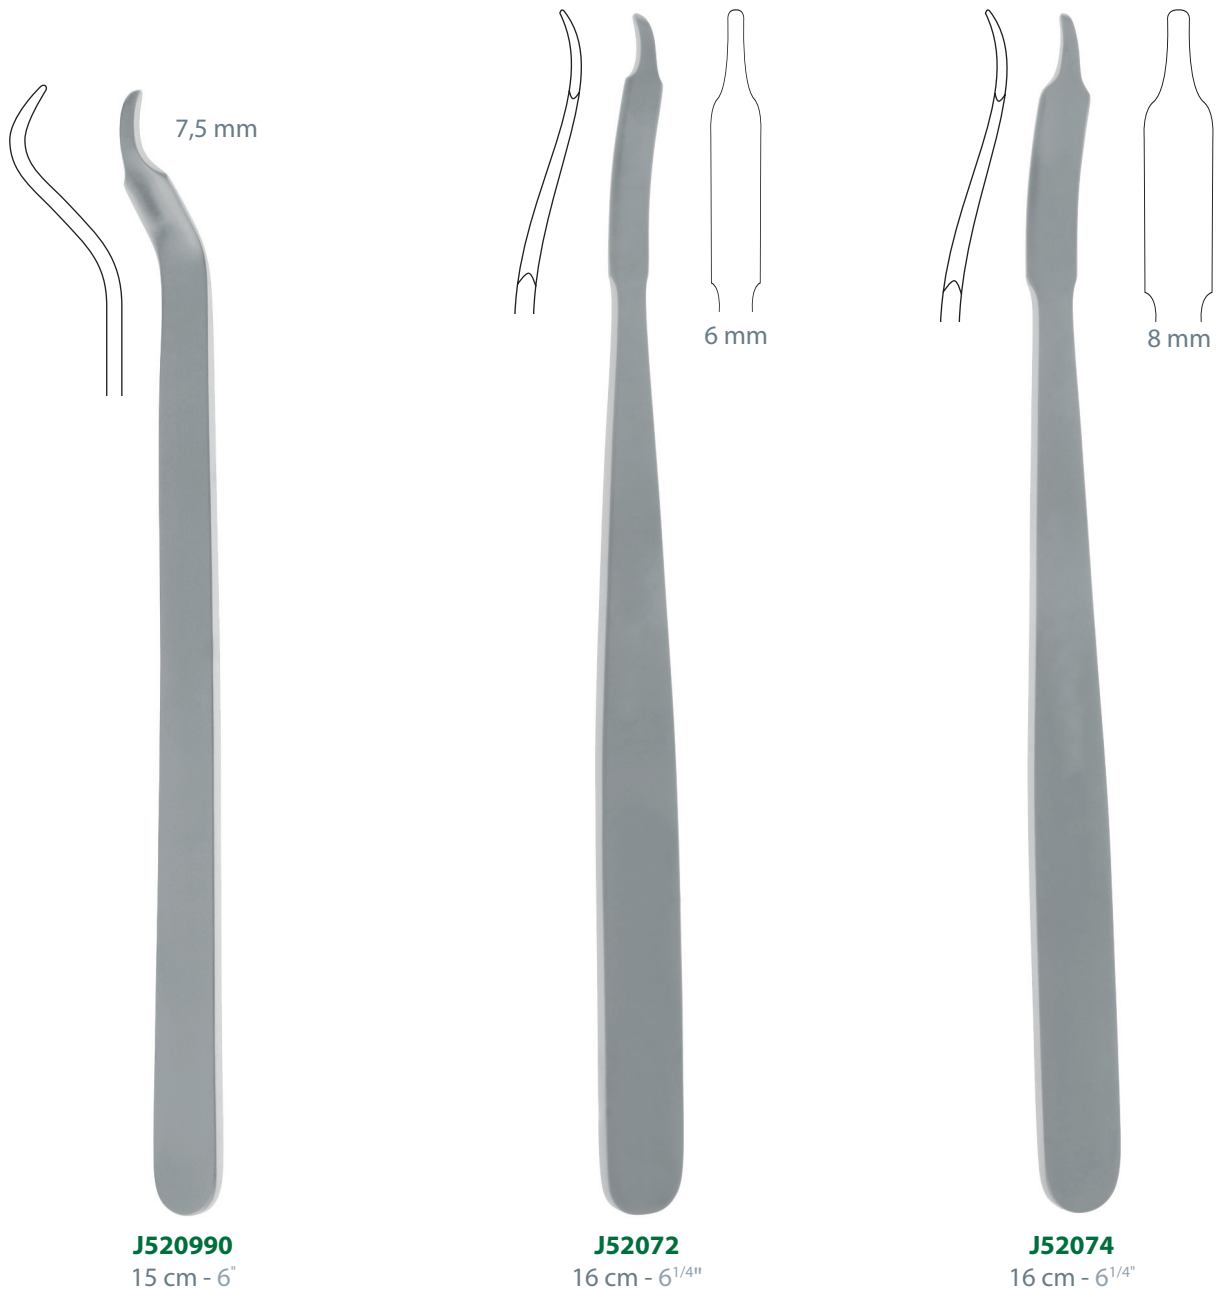

BUCK-GRAMCKO

LANGE-HOHMANN

Leviers pour os du pied et de la main
Bone levers for foot and hand bones
Elevadores para huesos del pie y de la mano