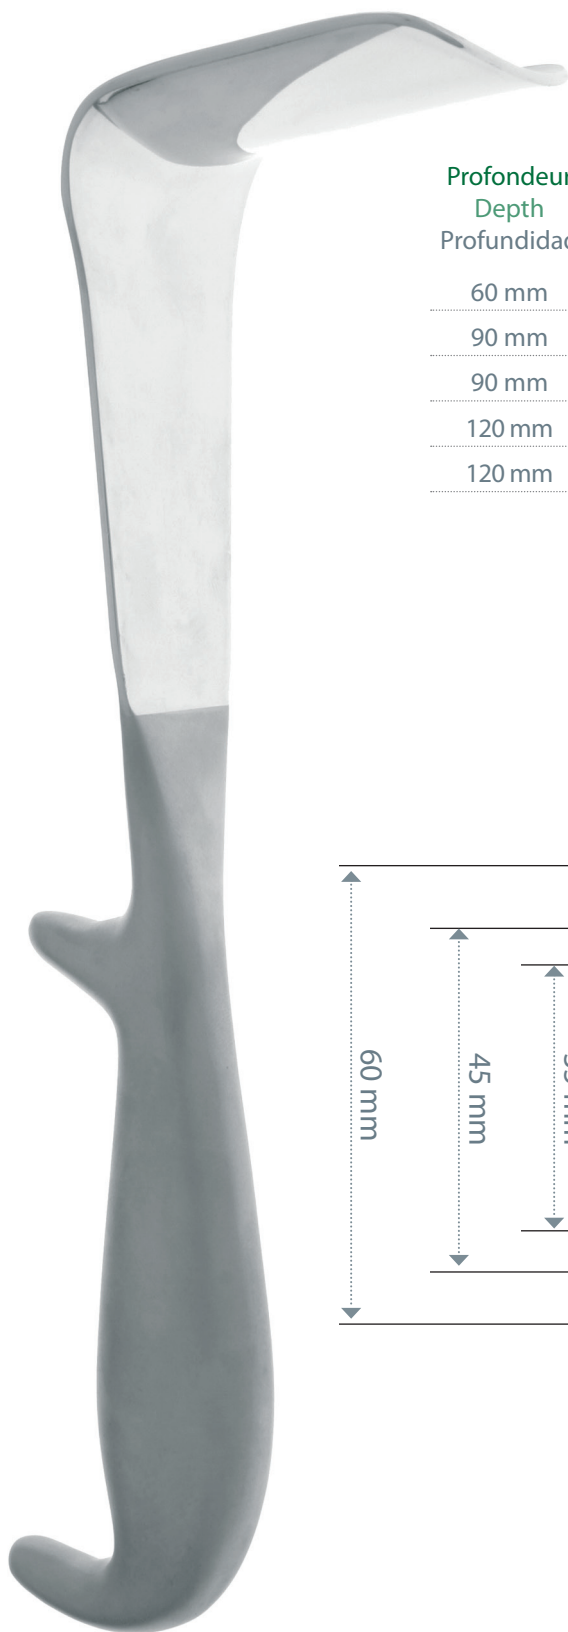

F25030
23 cm - 9"

LANDANGER

Valves vaginales - Vaginal blades - Valvas vaginales

DOYEN

Profondeur Depth Profundidad	Largeur Width Anchura
60 mm	45 mm
90 mm	35 mm
90 mm	45 mm
120 mm	45 mm
120 mm	60 mm

F25030
F25035
F25040
F25050
F25080