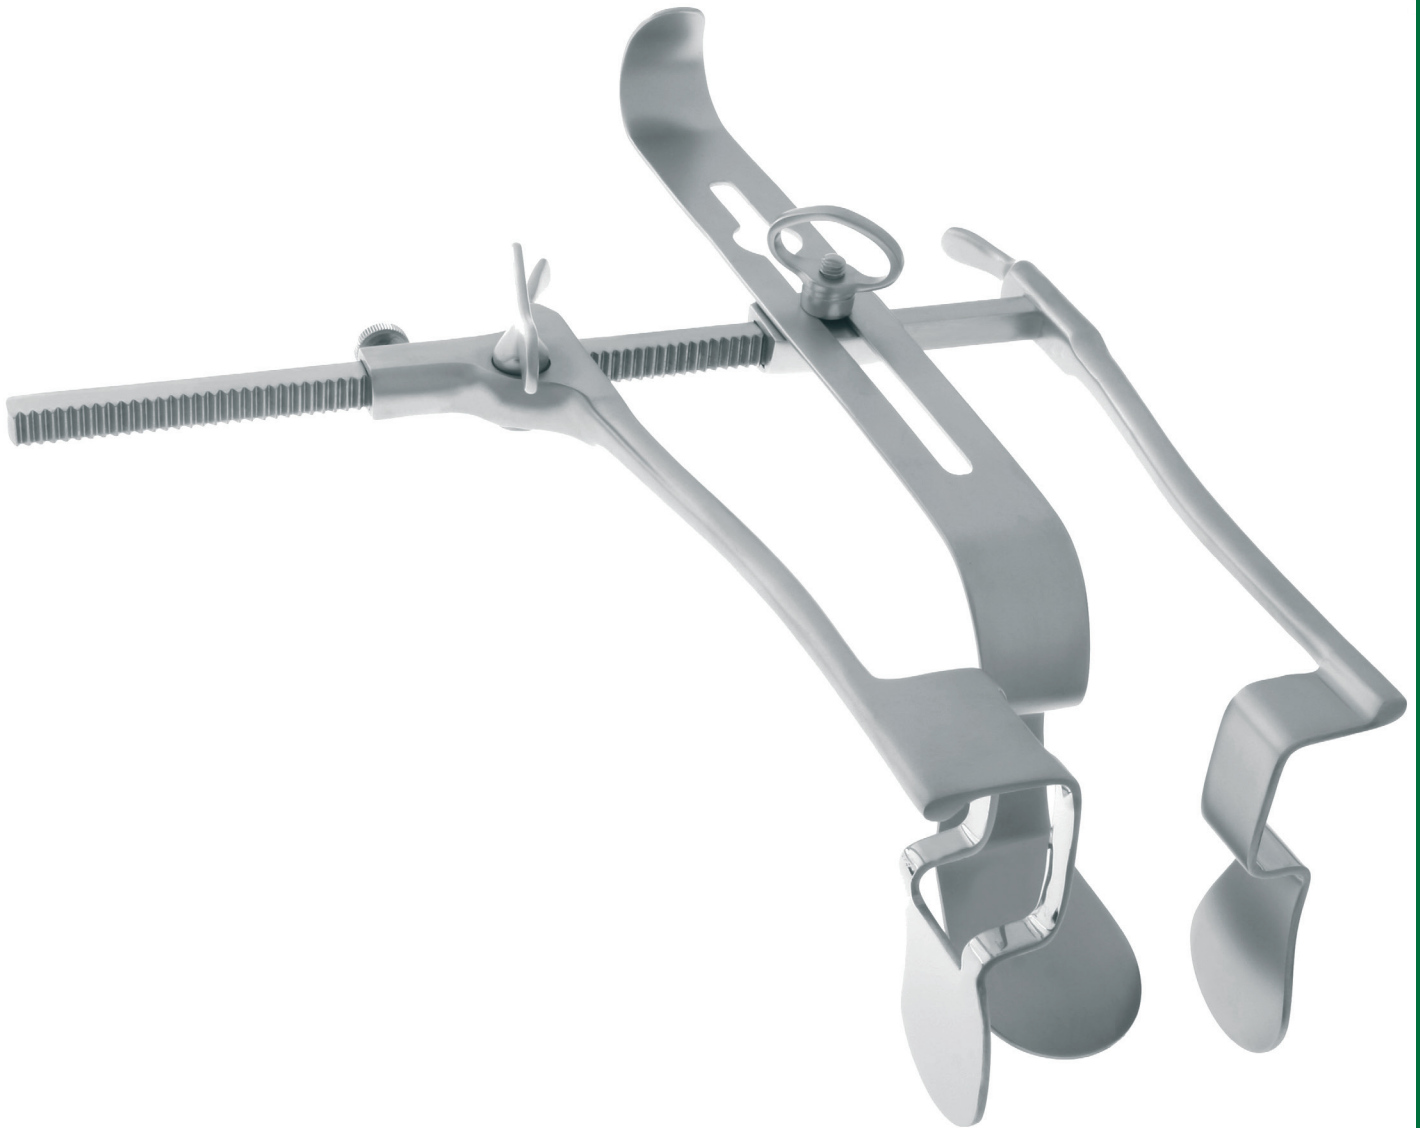

### HRYNTSCHAK

Adultes  
Adults  
Adultos

	O	P	L
 B80505	115 mm	80 mm	35 mm

O : Ouverture - Blades opening - Abertura de las hojas  
P : Profondeur - Depth - Profundidad  
L : Largeur - Width - Anchura

Autres tailles et modèles sur catalogue général - Other sizes and patterns on general catalog - Otros tamaños y modelos en catálogo general