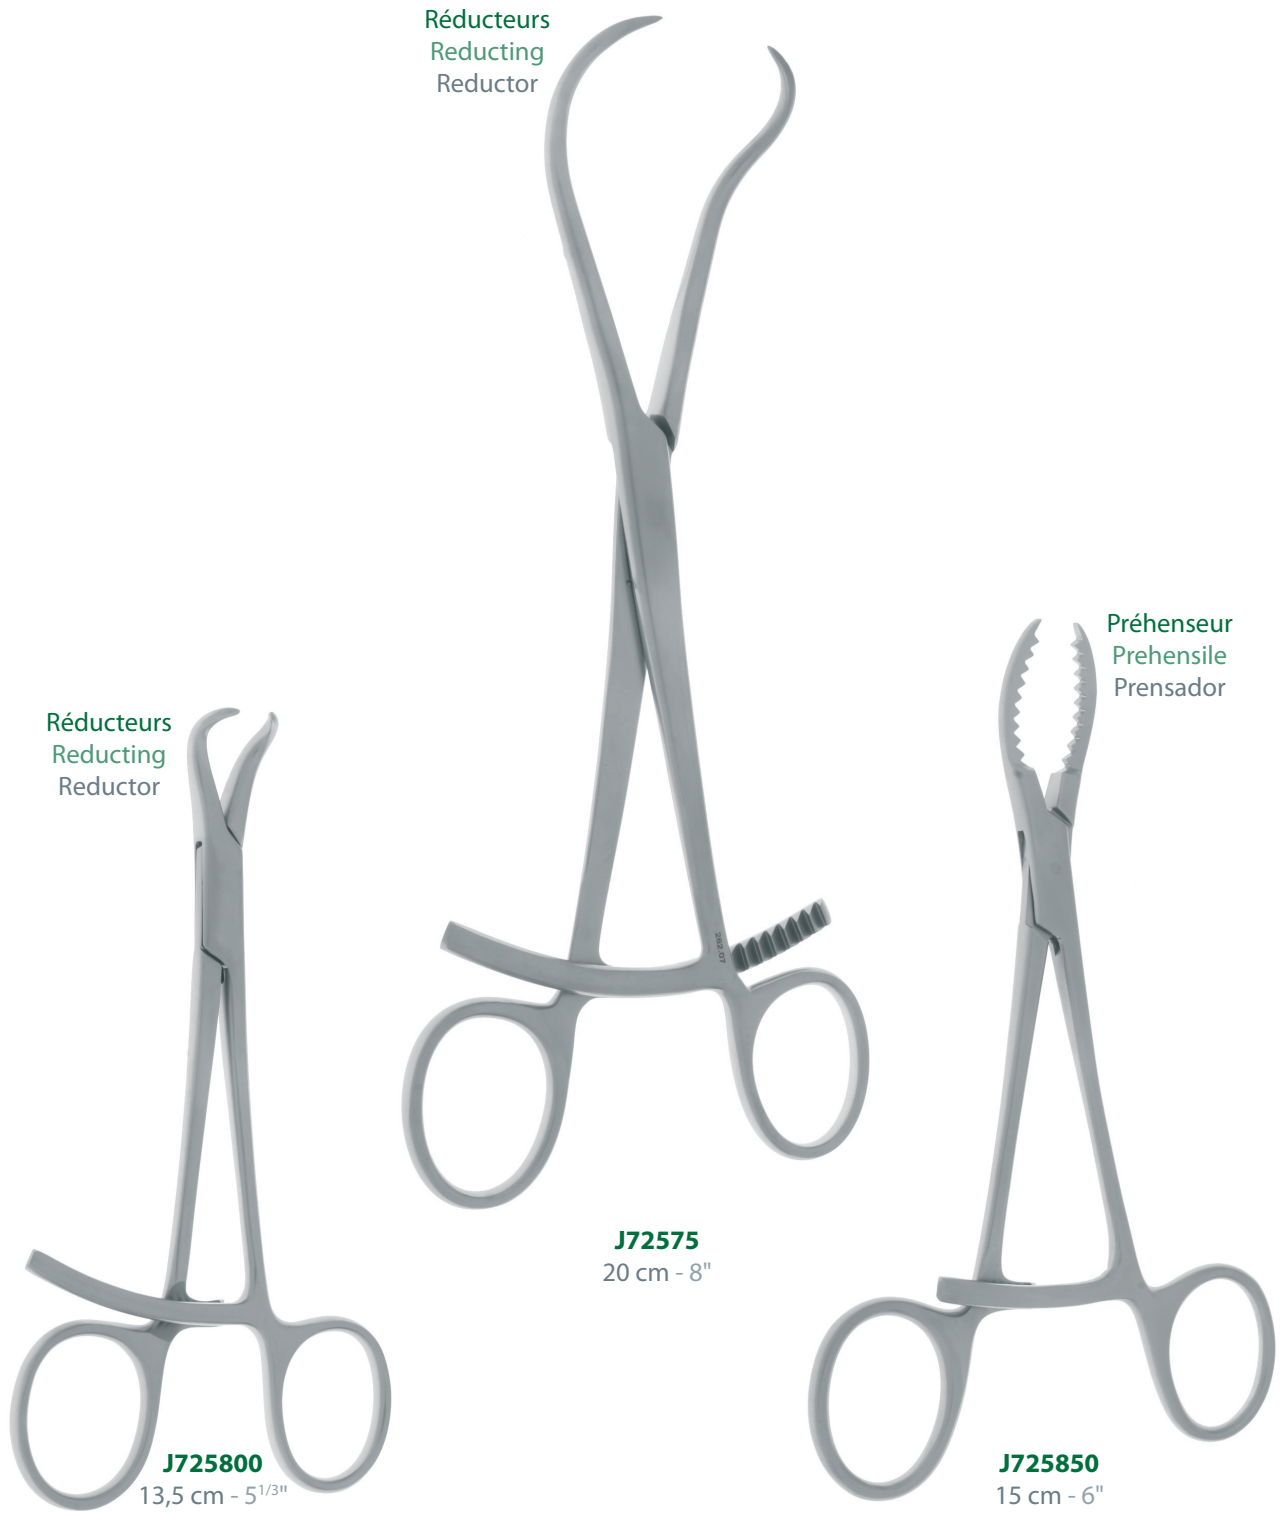

LISTON-KEY (HORSLEY)

Coudée  
Angular  
Acodada

Contre-coudée - Forte  
Conterbent - Strong  
Curva doble - Fuerte

**J68110**  
28 cm - 11"

Daviers - Bone holding forceps - Pinzas para huesos

Réducteurs : 2 mors pointus  
Reducing : 2 sharped jaws  
Reductor : 2 bocas aceradas