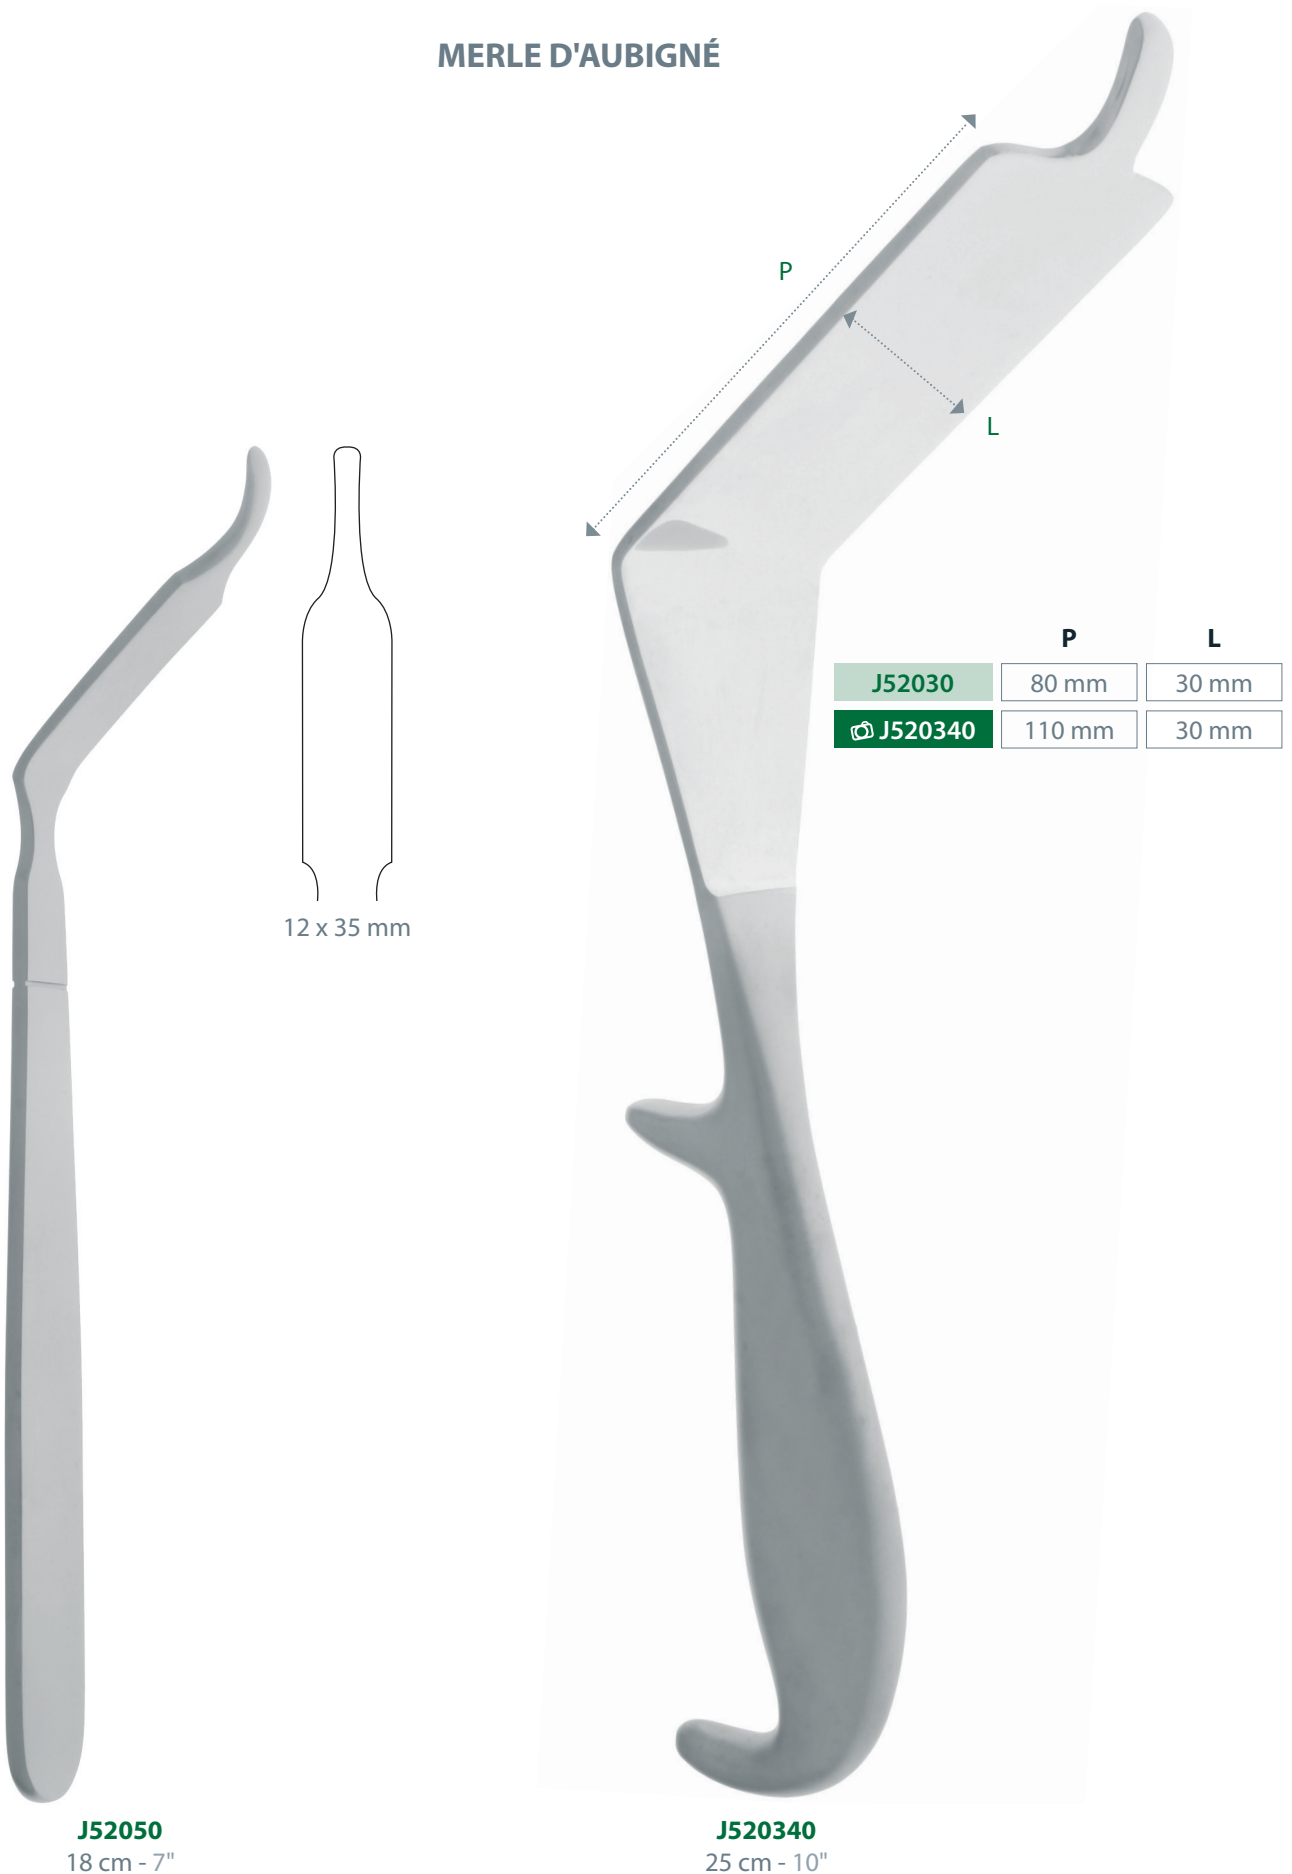

MERLE D'AUBIGNÉ

J52050
18 cm - 7"

J520340
25 cm - 10"