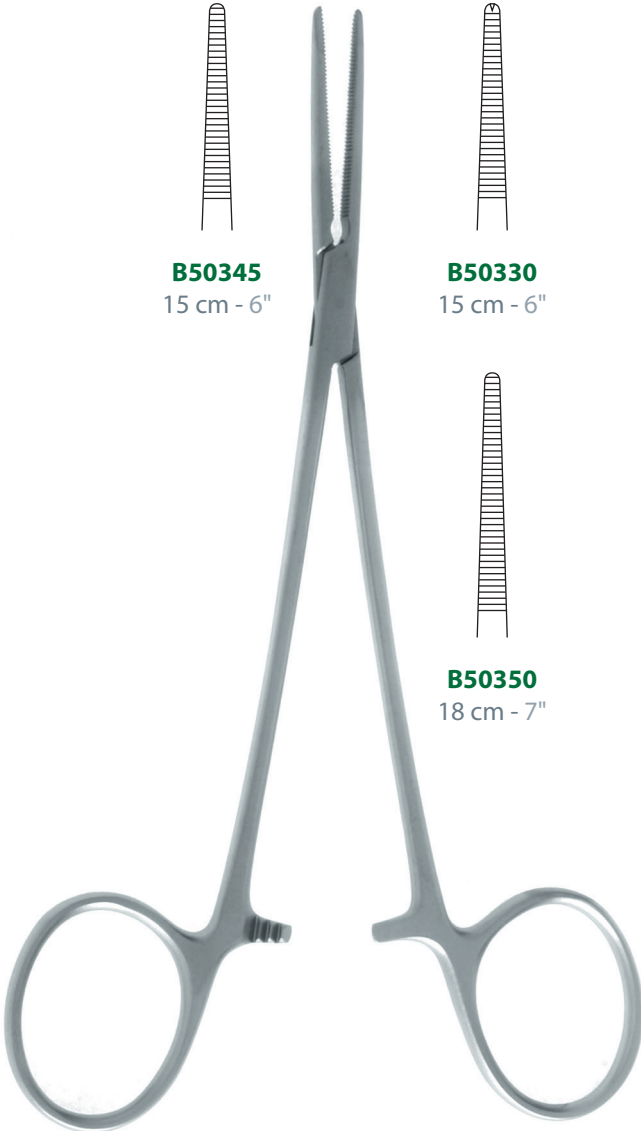

### LERICHE

Droite Straight Recta		Courbe Curved Curva	
Sans griffes Without teeth Sin dientes	A griffes With teeth Con dientes	Sans griffes Without teeth Sin dientes	A griffes With teeth Con dientes
 <b>B50345</b>	<b>B50330</b>	 <b>B50375</b>	<b>B50360</b>
<b>B50350</b>	<b>B50335</b>	<b>B50380</b>	<b>B50365</b>
		15 cm - 6"	
		18 cm - 7"	

**B50345**  
15 cm - 6"

**B50330**  
15 cm - 6"

**B50375**  
15 cm - 6"

**B50360**  
15 cm - 6"

**B50350**  
18 cm - 7"

**B50380**  
18 cm - 7"

**B50345**  
15 cm - 6"

**B50375**  
15 cm - 6"

### CRILE

Courbe  
Curved  
Curva

Sans griffes  
Without teeth  
Sin dientes

14 cm - 5<sup>1</sup>/<sub>2</sub>"

**B50690**

16 cm - 6<sup>1</sup>/<sub>4</sub>"

**B50695**

**B50695**