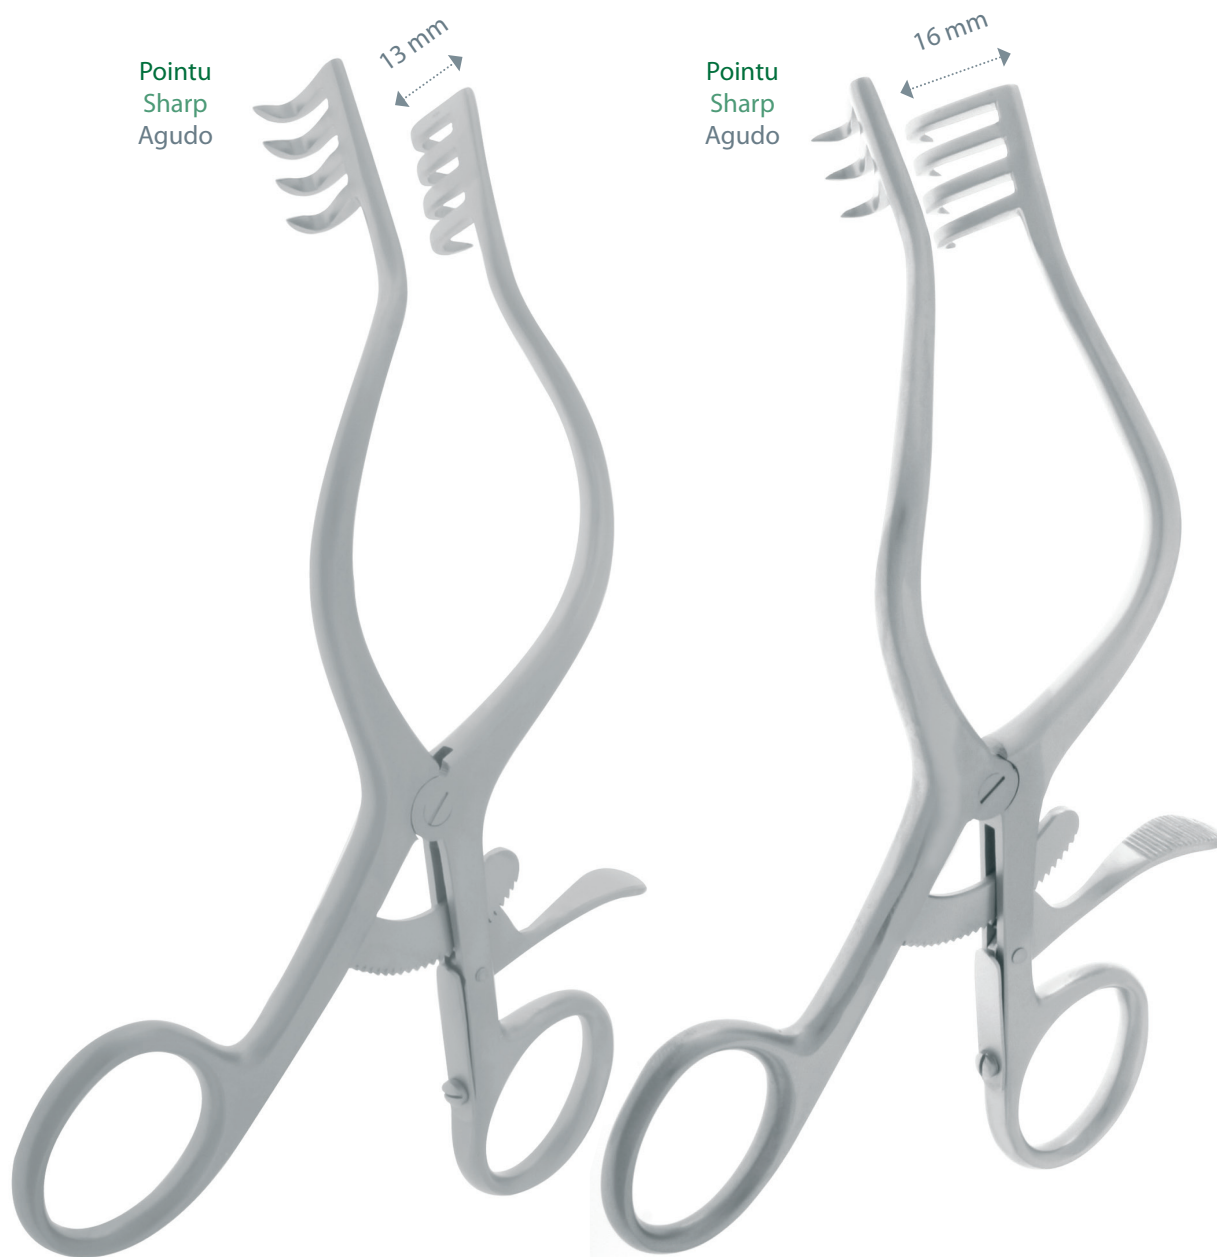

WEITLANER

WEITLANER-WULLSTEIN

Courbe (dos d'âne)
Curved (back ass)
Curva (a bombado)

B80538

16 cm - 6¹/₄"

B80540

16 cm - 6¹/₄"