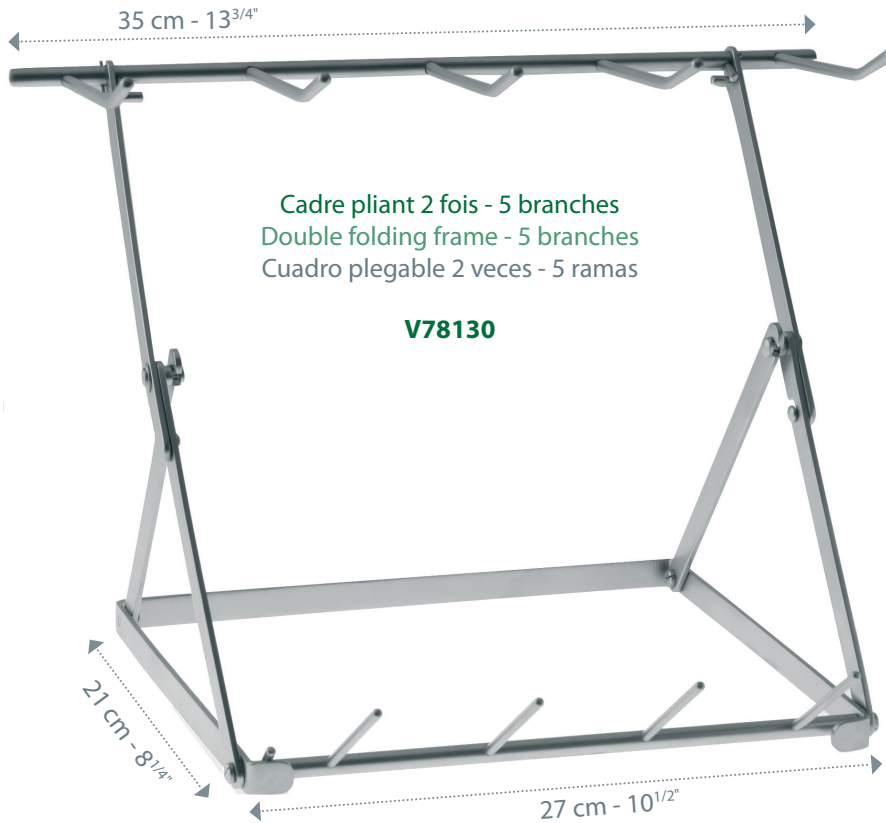

## LORTAT-JACOB

Cadre pliant 2 fois - 5 branches  
Double folding frame - 5 branches  
Cuadro plegable 2 veces - 5 ramas

**V78130**