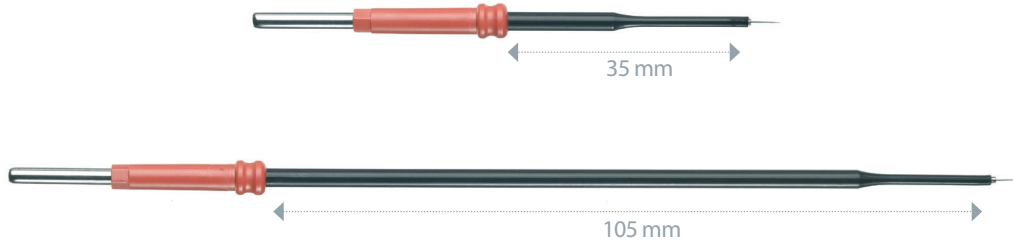

Électrodes monopolaires tungstène ø 2.4 mm

Tungsten monopolar electrodes ø 2.4 mm - Tungsteno electrodos monopolares ø 2,4 mm

1 kVp max

Pour la coupe
For cutting
Para cortar

Aiguille droite
Straight Needle
Aguja Recta

Ø 0,25 mm

Longueur
Length
Longitud

HF9505100 20 mm

HF9505102 35 mm

HF9505103 70 mm

HF9505104 105 mm

Aiguille coudée
Angled needle
Aguja acodada

Ø 0,25 mm