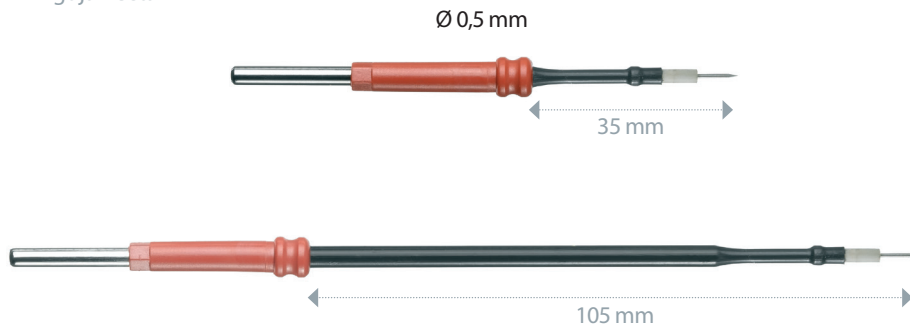

Électrodes monopolaires tungstène ø 2.4 mm

Tungsten monopolar electrodes ø 2.4 mm - Tungsteno electrodos monopolares ø 2,4 mm

1 kVp max

Conditionnement
Packaging
Envase

Avec isolation céramique, pour la coupe et la coagulation
With ceramic insulation for cutting and coagulation
Con aislador de cerámica, para cortar y coagular

Aiguille droite
Straight Needle
Aguja Recta