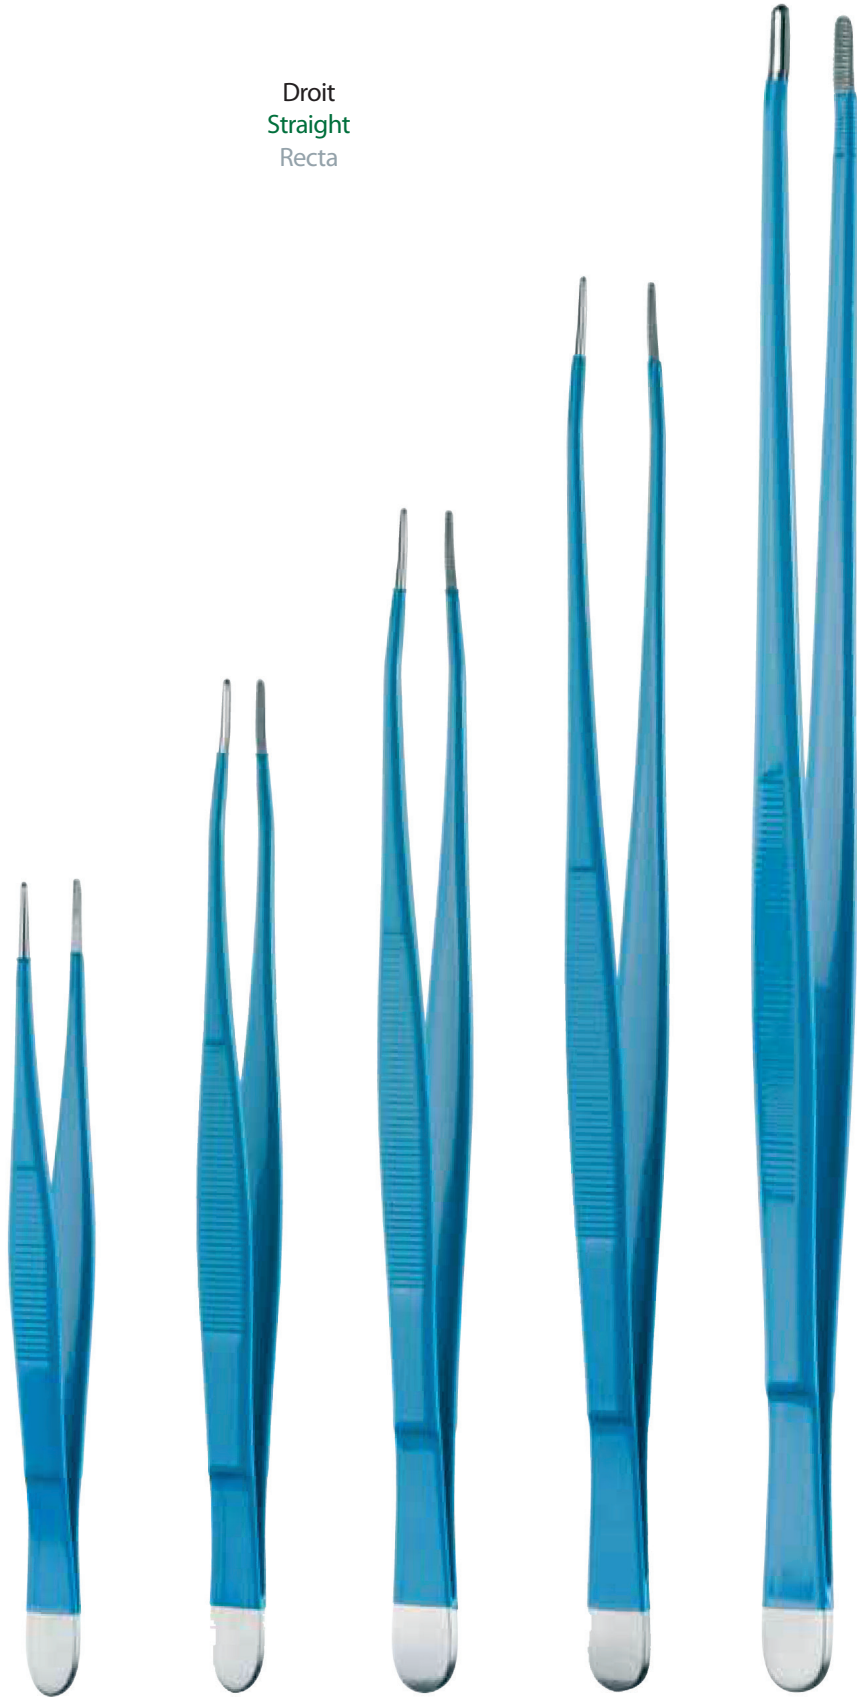

Droit  
Straight  
Recta

Sans griffe  
Without teeth  
Sin dientes

Avec griffe  
With teeth  
Con dientes

145 mm	180 mm	210 mm	250 mm	300 mm
<b>HF9714110</b>	<b>HF9618110</b>	<b>HF9621110</b>	<b>HF9625110</b>	<b>HF9630110</b>
<b>HF9714120</b>	<b>HF9618120</b>	<b>HF9621120</b>	<b>HF9625120</b>	<b>HF9630120</b>