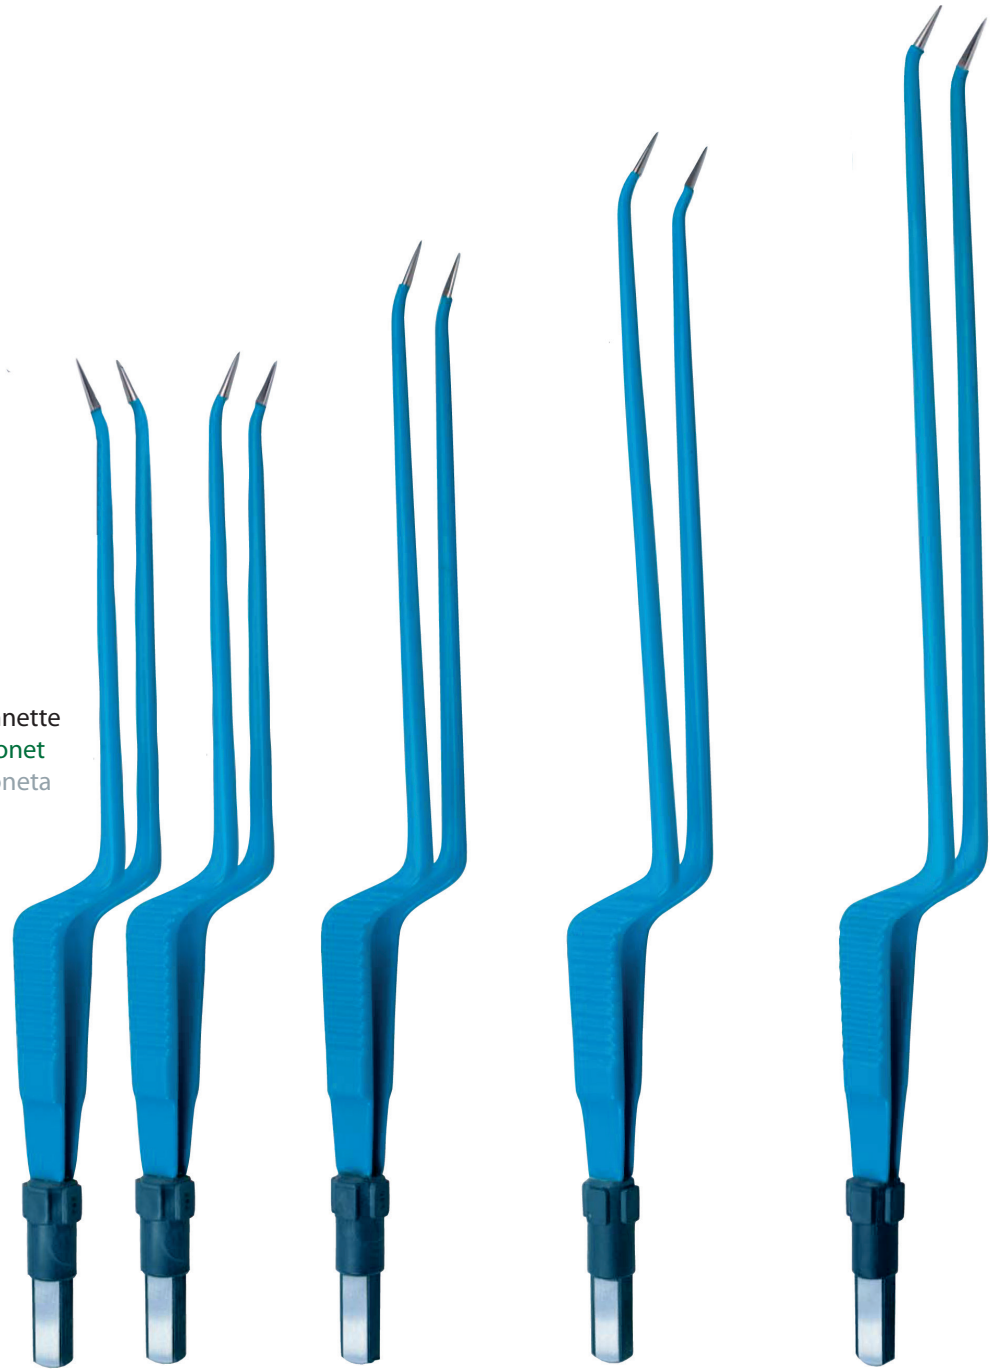

HF1618302

HF1620302

HF1622302

HF1624302

500 Vp max

- 
 Coudée en bas  
 Angled down tip  
 Acodada hacia abajo
- 
 Coudée en haut  
 Angled up tip  
 Acodada hacia arriba

Baïonnette  
 Bayonet  
 Bayoneta

Largueur des pointes  
 Width of tips  
 Anchura de las puntas