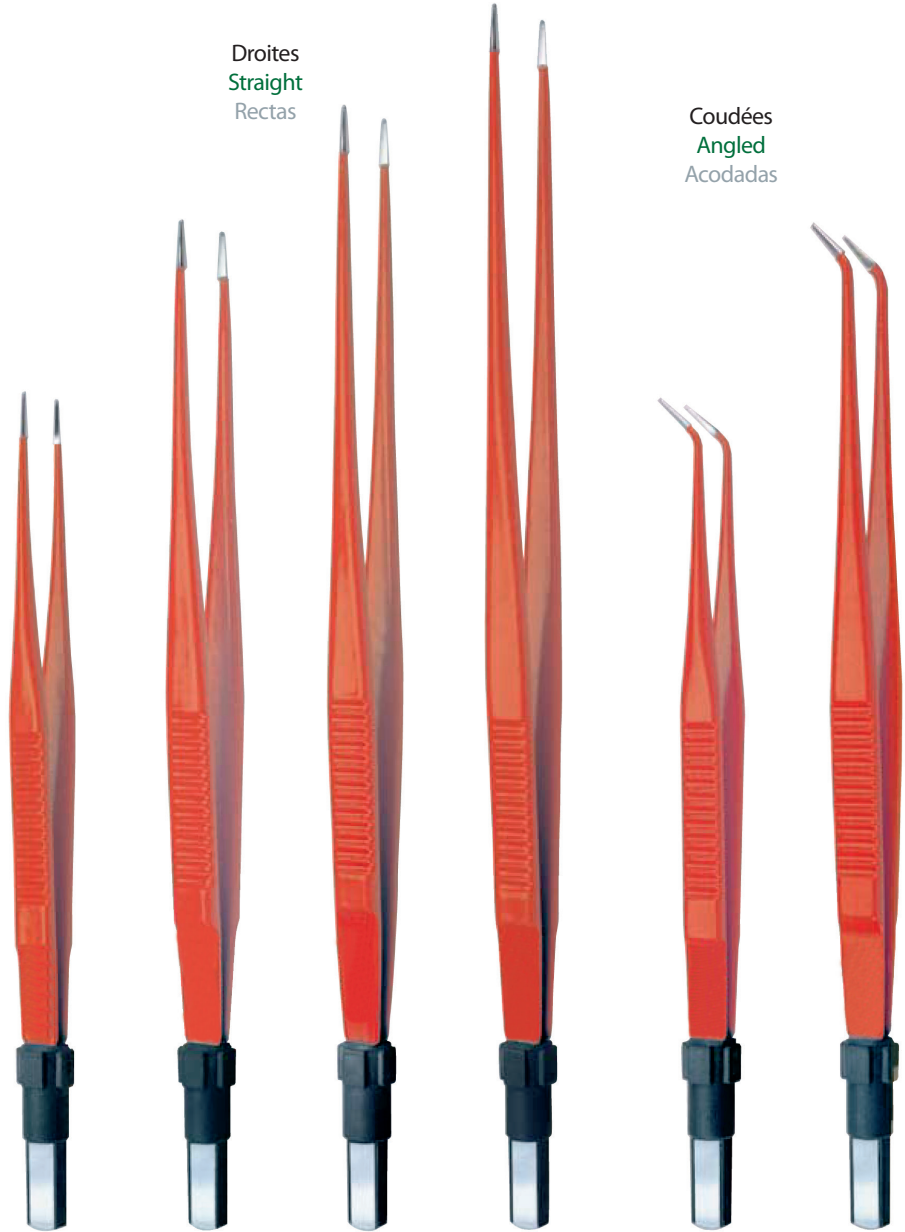

HF0611113

500 Vp max

Anti-adhésives  
Non-stick  
No adhesivas

Droites  
Straight  
Rectas

Coudées  
Angled  
Acodadas

150 mm

180 mm

200 mm