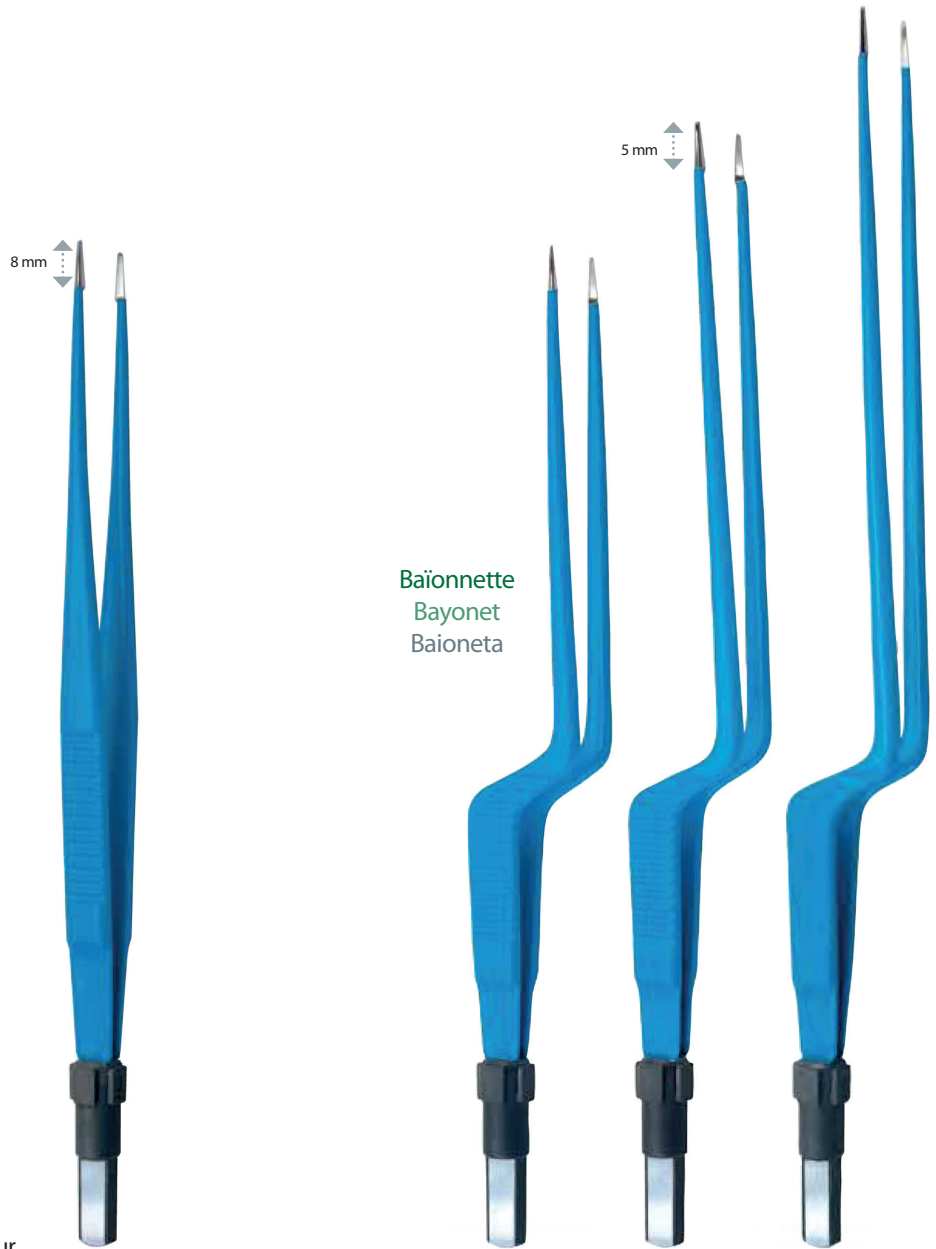

Connecteur  
Plug  
Enchufe

180 mm

200 mm

180 mm

200 mm

220 mm

0,5			<b>HF1018204</b>	<b>HF1020204</b>	0,5		<b>HF1018304</b>	<b>HF1020304</b>	<b>HF1022304</b>
			HF1118204	HF1120204			HF1118304	HF1120304	HF1122304
1,0			<b>HF1018201</b>	<b>HF1020201</b>	1,0		<b>HF1018301</b>	<b>HF1020301</b>	<b>HF1022301</b>
			HF1118201	HF1120201			HF1118301	HF1120301	HF1122301
2,0			<b>HF1018202</b>	<b>HF1020202</b>	1,5		<b>HF1018303</b>	<b>HF1020303</b>	<b>HF1022303</b>
			HF1118202	HF1120202			HF1118303	HF1120303	HF1122303

500 Vp max

Titane  
Titanium  
Titanio

Droite  
Straight  
Recta

Baionnette  
Bayonet  
Baioneta

Largeur des pointes  
Width of tips  
Anchura de las puntas

Connecteur  
Plug  
Enchufe

180 mm

180 mm