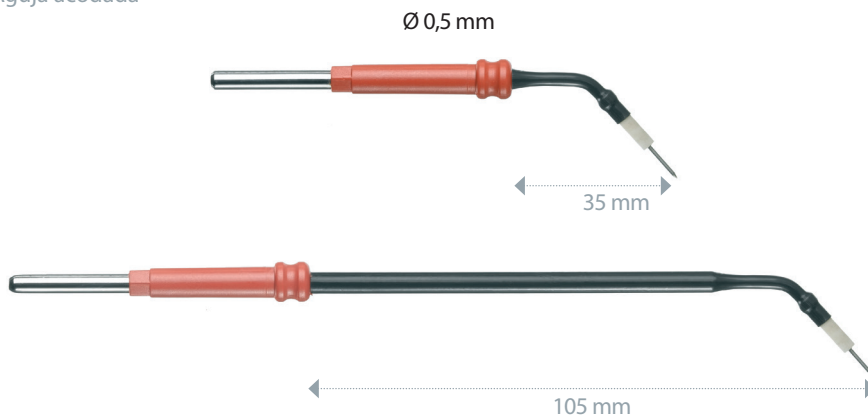

Longueur
Length
Longitud

HF9505200	20 mm
HF9505202	35 mm
HF9505203	70 mm
HF9505204	105 mm

Aiguille coudée
Angled needle
Aguja acodada