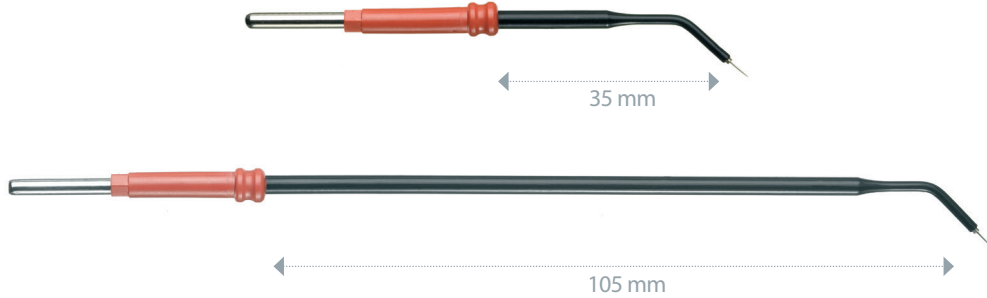

Ø 0,25 mm

Longueur  
Length  
Longitud

HF9505100 20 mm 

 HF9505102 35 mm 

HF9505103 70 mm 

 HF9505104 105 mm 

Aiguille coudée  
Angled needle  
Aguja acodada

Ø 0,25 mm