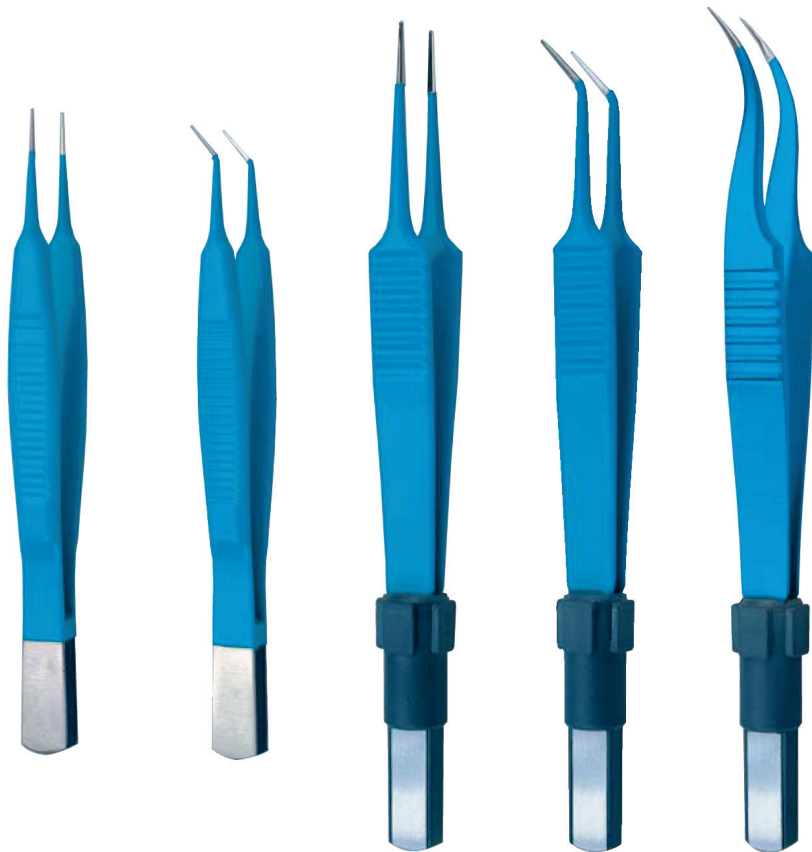

## McPHERSON

Bijoutier  
Jeweler  
Relojero

Droite  
Straight  
Recta

Coudée  
Angled  
Acodada

Droite  
Straight  
Recta

Coudée  
Angled  
Acodada

Courbe  
Curved  
Curvo

Largeur des pointes  
Width of tips  
Anchura de las puntas